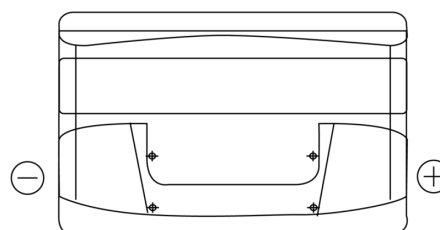

Batterien für Autos

Formula FB852

Type	FB852
Technology	Flooded
EAN/GTIN	3661024044660
Spannung	12 V
Kapazität	85.0 Ah
Kaltstartwert	760 A
Länge	353 mm
Breite	175 mm
Höhe	175 mm
Kastengröße	LB5
Schaltung	ETN 0
Poltyp	EN taper post
Bodenleiste	B13
Gewicht (Änderungen vorbehalten)	19.40 kg

Schaltung

Poltyp

Positive Terminal

Negative Terminal

Bodenleiste

Design, Merkmale und Spezifikationen können ohne vorherige Ankündigung geändert werden. Wir lehnen jede ausdrückliche oder stillschweigende Zusicherung oder Gewährleistung in Bezug auf die Daten oder Empfehlungen ab und haften in keinem Fall für Verluste oder Schäden, die angeblich daraus entstanden sind. Einige Produkte sind möglicherweise nicht auf Ihrem lokalen Markt erhältlich.