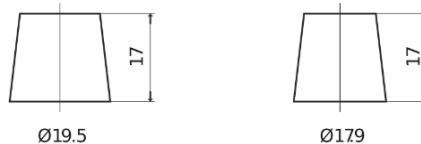

Batterien für Autos

Formula FB852

Type	FB852
Technology	Flooded
EAN/GTIN	3661024044660
Spannung	12 V
Kapazität	85.0 Ah
Kaltstartwert	760 A
Länge	353 mm
Breite	175 mm
Höhe	175 mm
Kastengröße	LB5
Schaltung	ETN 0
Poltyp	EN taper post
Bodenleiste	B13
Gewicht (Änderungen vorbehalten)	19.40 kg

Schaltung

Poltyp

Bodenleiste

Design, Merkmale und Spezifikationen können ohne vorherige Ankündigung geändert werden. Wir lehnen jede ausdrückliche oder stillschweigende Zusicherung oder Gewährleistung in Bezug auf die Daten oder Empfehlungen ab und haften in keinem Fall für Verluste oder Schäden, die angeblich daraus entstanden sind. Einige Produkte sind möglicherweise nicht auf Ihrem lokalen Markt erhältlich.