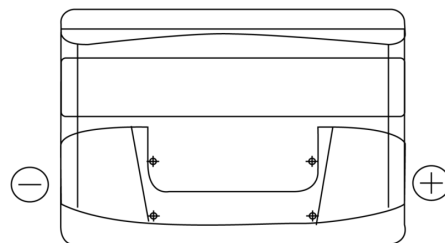

Batterien für Autos

Formula FB802

Type	FB802
Technology	Flooded
EAN/GTIN	3661024044653
Spannung	12 V
Kapazität	80.0 Ah
Kaltstartwert	700 A
Länge	315 mm
Breite	175 mm
Höhe	175 mm
Kastengröße	LB4
Schaltung	ETN 0
Poltyp	EN taper post
Bodenleiste	B13
Gewicht (Änderungen vorbehalten)	17.80 kg

Schaltung

Poltyp

PositiveTerminal

NegativeTerminal

Bodenleiste

Design, Merkmale und Spezifikationen können ohne vorherige Ankündigung geändert werden. Wir lehnen jede ausdrückliche oder stillschweigende Zusicherung oder Gewährleistung in Bezug auf die Daten oder Empfehlungen ab und haften in keinem Fall für Verluste oder Schäden, die angeblich daraus entstanden sind. Einige Produkte sind möglicherweise nicht auf Ihrem lokalen Markt erhältlich.