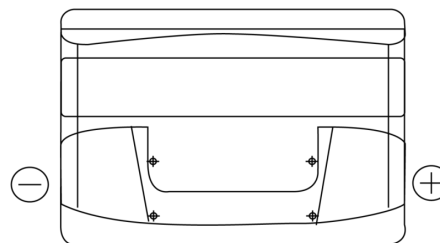

Batterien für Autos

Formula FB800

Type	FB800
Technology	Flooded
EAN/GTIN	3661024046244
Spannung	12 V
Kapazität	80.0 Ah
Kaltstartwert	640 A
Länge	315 mm
Breite	175 mm
Höhe	190 mm
Kastengröße	L04
Schaltung	ETN 0
Poltyp	EN taper post
Bodenleiste	B13
Gewicht (Änderungen vorbehalten)	19.00 kg

Schaltung

Poltyp

Bodenleiste

Design, Merkmale und Spezifikationen können ohne vorherige Ankündigung geändert werden. Wir lehnen jede ausdrückliche oder stillschweigende Zusicherung oder Gewährleistung in Bezug auf die Daten oder Empfehlungen ab und haften in keinem Fall für Verluste oder Schäden, die angeblich daraus entstanden sind. Einige Produkte sind möglicherweise nicht auf Ihrem lokalen Markt erhältlich.