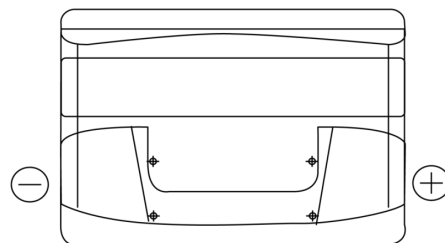

Batterien für Autos

Formula FB800

Type	FB800
Technology	Flooded
EAN/GTIN	3661024046244
Spannung	12 V
Kapazität	80.0 Ah
Kaltstartwert	640 A
Länge	315 mm
Breite	175 mm
Höhe	190 mm
Kastengröße	L04
Schaltung	ETN 0
Poltyp	EN taper post
Bodenleiste	B13
Gewicht (Änderungen vorbehalten)	19.00 kg

Schaltung

Poltyp

Bodenleiste

Design, Merkmale und Spezifikationen können ohne vorherige Ankündigung geändert werden. Wir lehnen jede ausdrückliche oder stillschweigende Zusicherung oder Gewährleistung in Bezug auf die Daten oder Empfehlungen ab und haften in keinem Fall für Verluste oder Schäden, die angeblich daraus entstanden sind. Einige Produkte sind möglicherweise nicht auf Ihrem lokalen Markt erhältlich.