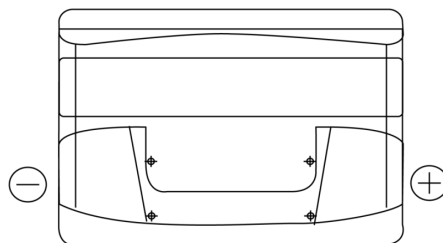

Batterien für Autos

Formula FB800

Type	FB800
Technology	Flooded
EAN/GTIN	3661024046244
Spannung	12 V
Kapazität	80.0 Ah
Kaltstartwert	640 A
Länge	315 mm
Breite	175 mm
Höhe	190 mm
Kastengröße	L04
Schaltung	ETN 0
Poltyp	EN taper post
Bodenleiste	B13
Gewicht (Änderungen vorbehalten)	19.00 kg

Schaltung

Poltyp

Bodenleiste

Design, Merkmale und Spezifikationen können ohne vorherige Ankündigung geändert werden. Wir lehnen jede ausdrückliche oder stillschweigende Zusicherung oder Gewährleistung in Bezug auf die Daten oder Empfehlungen ab und haften in keinem Fall für Verluste oder Schäden, die angeblich daraus entstanden sind. Einige Produkte sind möglicherweise nicht auf Ihrem lokalen Markt erhältlich.