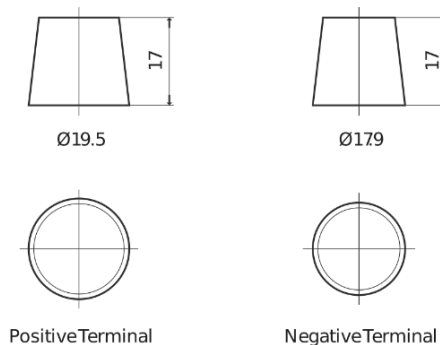

Poltyp

Bodenleiste

Design, Merkmale und Spezifikationen können ohne vorherige Ankündigung geändert werden. Wir lehnen jede ausdrückliche oder stillschweigende Zusicherung oder Gewährleistung in Bezug auf die Daten oder Empfehlungen ab und haften in keinem Fall für Verluste oder Schäden, die angeblich daraus entstanden sind. Einige Produkte sind möglicherweise nicht auf Ihrem lokalen Markt erhältlich.