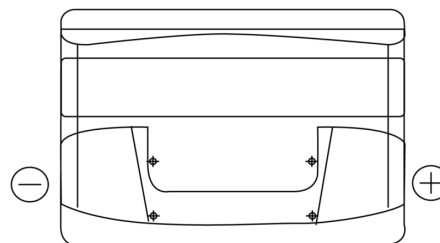

Produktübersicht

Batterien für Autos

Formula FB712

Type	FB712
Technology	Flooded
EAN/GTIN	3661024044646
Spannung	12 V
Kapazität	71.0 Ah
Kaltstartwert	670 A
Länge	278 mm
Breite	175 mm
Höhe	175 mm
Kastengröße	LB3
Schaltung	ETN 0
Poltyp	EN taper post
Bodenleiste	B13
Gewicht (Änderungen vorbehalten)	15.30 kg

Schaltung

Poltyp

PositiveTerminal

NegativeTerminal

Bodenleiste

Design, Merkmale und Spezifikationen können ohne vorherige Ankündigung geändert werden. Wir lehnen jede ausdrückliche oder stillschweigende Zusicherung oder Gewährleistung in Bezug auf die Daten oder Empfehlungen ab und haften in keinem Fall für Verluste oder Schäden, die angeblich daraus entstanden sind. Einige Produkte sind möglicherweise nicht auf Ihrem lokalen Markt erhältlich.