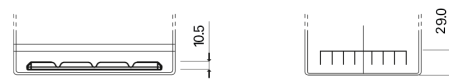

Produktübersicht

Batterien für Autos

Formula FB705

Type	FB705
Technology	Flooded
EAN/GTIN	3661024044448
Spannung	12 V
Kapazität	70.0 Ah
Kaltstartwert	540 A
Länge	270 mm
Breite	173 mm
Höhe	222 mm
Kastengröße	D26
Schaltung	ETN 1
Poltyp	EN taper post
Bodenleiste	Korean B1+B6
Gewicht (Änderungen vorbehalten)	16.10 kg

Schaltung

Poltyp

Positive Terminal

Negative Terminal

Bodenleiste

Design, Merkmale und Spezifikationen können ohne vorherige Ankündigung geändert werden. Wir lehnen jede ausdrückliche oder stillschweigende Zusicherung oder Gewährleistung in Bezug auf die Daten oder Empfehlungen ab und haften in keinem Fall für Verluste oder Schäden, die angeblich daraus entstanden sind. Einige Produkte sind möglicherweise nicht auf Ihrem lokalen Markt erhältlich.