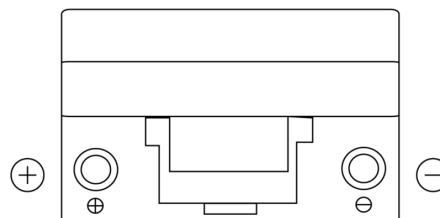

**Produktübersicht**

Batterien für Autos

**Formula FB705**

Type	FB705
Technology	Flooded
EAN/GTIN	3661024044448
Spannung	12 V
Kapazität	70.0 Ah
Kaltstartwert	540 A
Länge	270 mm
Breite	173 mm
Höhe	222 mm
Kastengröße	D26
Schaltung	ETN 1
Poltyp	EN taper post
Bodenleiste	Korean B1+B6
Gewicht (Änderungen vorbehalten)	16.10 kg

**Schaltung**

**Poltyp**

Positive Terminal

Negative Terminal

**Bodenleiste**

Design, Merkmale und Spezifikationen können ohne vorherige Ankündigung geändert werden. Wir lehnen jede ausdrückliche oder stillschweigende Zusicherung oder Gewährleistung in Bezug auf die Daten oder Empfehlungen ab und haften in keinem Fall für Verluste oder Schäden, die angeblich daraus entstanden sind. Einige Produkte sind möglicherweise nicht auf Ihrem lokalen Markt erhältlich.