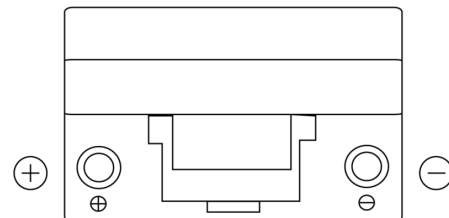

Produktübersicht

Batterien für Autos

Formula FB705

Type	FB705
Technology	Flooded
EAN/GTIN	3661024044448
Spannung	12 V
Kapazität	70.0 Ah
Kaltstartwert	540 A
Länge	270 mm
Breite	173 mm
Höhe	222 mm
Kastengröße	D26
Schaltung	ETN 1
Poltyp	EN taper post
Bodenleiste	Korean B1+B6
Gewicht (Änderungen vorbehalten)	16.10 kg

Schaltung

Poltyp

Positive Terminal

Negative Terminal

Bodenleiste

Design, Merkmale und Spezifikationen können ohne vorherige Ankündigung geändert werden. Wir lehnen jede ausdrückliche oder stillschweigende Zusicherung oder Gewährleistung in Bezug auf die Daten oder Empfehlungen ab und haften in keinem Fall für Verluste oder Schäden, die angeblich daraus entstanden sind. Einige Produkte sind möglicherweise nicht auf Ihrem lokalen Markt erhältlich.