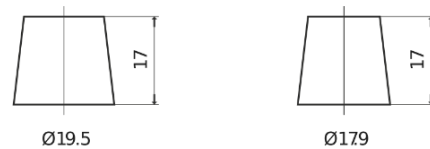

Batterien für Autos

Formula FB621

Type	FB621
Technology	Flooded
EAN/GTIN	3661024044547
Spannung	12 V
Kapazität	62.0 Ah
Kaltstartwert	540 A
Länge	242 mm
Breite	175 mm
Höhe	190 mm
Kastengröße	L02
Schaltung	ETN 1
Poltyp	EN taper post
Bodenleiste	B13
Gewicht (Änderungen vorbehalten)	14.20 kg

Schaltung

Poltyp

Bodenleiste

Design, Merkmale und Spezifikationen können ohne vorherige Ankündigung geändert werden. Wir lehnen jede ausdrückliche oder stillschweigende Zusicherung oder Gewährleistung in Bezug auf die Daten oder Empfehlungen ab und haften in keinem Fall für Verluste oder Schäden, die angeblich daraus entstanden sind. Einige Produkte sind möglicherweise nicht auf Ihrem lokalen Markt erhältlich.