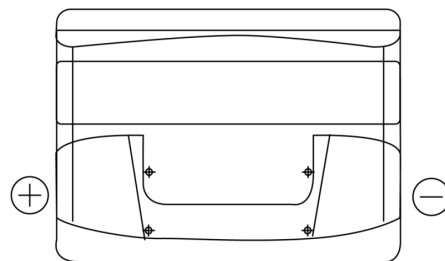

**Produktübersicht**

Batterien für Autos

**Formula FB621**

Type	FB621
Technology	Flooded
EAN/GTIN	3661024044547
Spannung	12 V
Kapazität	62.0 Ah
Kaltstartwert	540 A
Länge	242 mm
Breite	175 mm
Höhe	190 mm
Kastengröße	L02
Schaltung	ETN 1
Poltyp	EN taper post
Bodenleiste	B13
Gewicht (Änderungen vorbehalten)	14.20 kg

**Schaltung**

**Poltyp**

Positive Terminal

Negative Terminal

**Bodenleiste**

Design, Merkmale und Spezifikationen können ohne vorherige Ankündigung geändert werden. Wir lehnen jede ausdrückliche oder stillschweigende Zusicherung oder Gewährleistung in Bezug auf die Daten oder Empfehlungen ab und haften in keinem Fall für Verluste oder Schäden, die angeblich daraus entstanden sind. Einige Produkte sind möglicherweise nicht auf Ihrem lokalen Markt erhältlich.