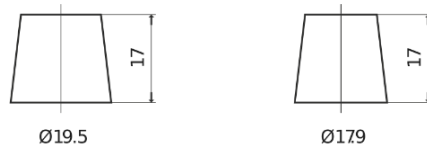

Batterien für Autos

Formula FB621

Type	FB621
Technology	Flooded
EAN/GTIN	3661024044547
Spannung	12 V
Kapazität	62.0 Ah
Kaltstartwert	540 A
Länge	242 mm
Breite	175 mm
Höhe	190 mm
Kastengröße	L02
Schaltung	ETN 1
Poltyp	EN taper post
Bodenleiste	B13
Gewicht (Änderungen vorbehalten)	14.20 kg

Schaltung

Poltyp

Bodenleiste

Design, Merkmale und Spezifikationen können ohne vorherige Ankündigung geändert werden. Wir lehnen jede ausdrückliche oder stillschweigende Zusicherung oder Gewährleistung in Bezug auf die Daten oder Empfehlungen ab und haften in keinem Fall für Verluste oder Schäden, die angeblich daraus entstanden sind. Einige Produkte sind möglicherweise nicht auf Ihrem lokalen Markt erhältlich.