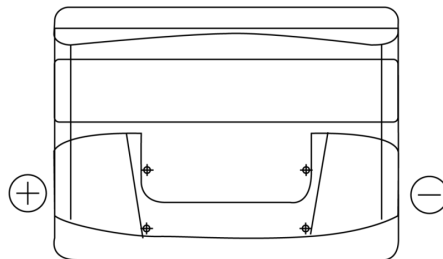

Batterien für Autos

Formula FB621

Type	FB621
Technology	Flooded
EAN/GTIN	3661024044547
Spannung	12 V
Kapazität	62.0 Ah
Kaltstartwert	540 A
Länge	242 mm
Breite	175 mm
Höhe	190 mm
Kastengröße	L02
Schaltung	ETN 1
Poltyp	EN taper post
Bodenleiste	B13
Gewicht (Änderungen vorbehalten)	14.20 kg

Schaltung

Poltyp

Positive Terminal

Negative Terminal

Bodenleiste

Design, Merkmale und Spezifikationen können ohne vorherige Ankündigung geändert werden. Wir lehnen jede ausdrückliche oder stillschweigende Zusicherung oder Gewährleistung in Bezug auf die Daten oder Empfehlungen ab und haften in keinem Fall für Verluste oder Schäden, die angeblich daraus entstanden sind. Einige Produkte sind möglicherweise nicht auf Ihrem lokalen Markt erhältlich.