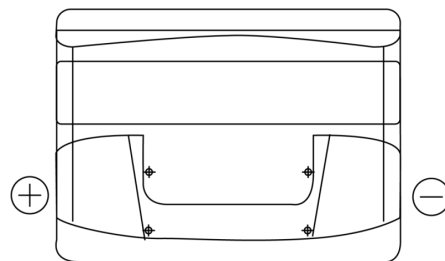

Batterien für Autos

Formula FB621

Type	FB621
Technology	Flooded
EAN/GTIN	3661024044547
Spannung	12 V
Kapazität	62.0 Ah
Kaltstartwert	540 A
Länge	242 mm
Breite	175 mm
Höhe	190 mm
Kastengröße	L02
Schaltung	ETN 1
Poltyp	EN taper post
Bodenleiste	B13
Gewicht (Änderungen vorbehalten)	14.20 kg

Schaltung

Poltyp

Positive Terminal

Negative Terminal

Bodenleiste

Design, Merkmale und Spezifikationen können ohne vorherige Ankündigung geändert werden. Wir lehnen jede ausdrückliche oder stillschweigende Zusicherung oder Gewährleistung in Bezug auf die Daten oder Empfehlungen ab und haften in keinem Fall für Verluste oder Schäden, die angeblich daraus entstanden sind. Einige Produkte sind möglicherweise nicht auf Ihrem lokalen Markt erhältlich.