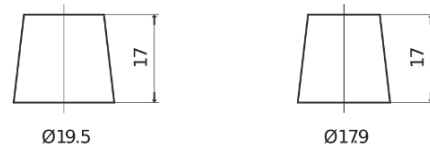

Batterien für Autos

Formula FB620

Type	FB620
Technology	Flooded
EAN/GTIN	3661024044530
Spannung	12 V
Kapazität	62.0 Ah
Kaltstartwert	540 A
Länge	242 mm
Breite	175 mm
Höhe	190 mm
Kastengröße	L02
Schaltung	ETN 0
Poltyp	EN taper post
Bodenleiste	B13
Gewicht (Änderungen vorbehalten)	14.20 kg

Schaltung

Poltyp

Positive Terminal

Negative Terminal

Bodenleiste

Design, Merkmale und Spezifikationen können ohne vorherige Ankündigung geändert werden. Wir lehnen jede ausdrückliche oder stillschweigende Zusicherung oder Gewährleistung in Bezug auf die Daten oder Empfehlungen ab und haften in keinem Fall für Verluste oder Schäden, die angeblich daraus entstanden sind. Einige Produkte sind möglicherweise nicht auf Ihrem lokalen Markt erhältlich.