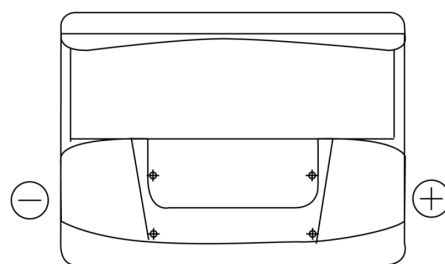

Batterien für Autos

Formula FB620

Type	FB620
Technology	Flooded
EAN/GTIN	3661024044530
Spannung	12 V
Kapazität	62.0 Ah
Kaltstartwert	540 A
Länge	242 mm
Breite	175 mm
Höhe	190 mm
Kastengröße	L02
Schaltung	ETN 0
Poltyp	EN taper post
Bodenleiste	B13
Gewicht (Änderungen vorbehalten)	14.20 kg

Schaltung

Poltyp

Positive Terminal

Negative Terminal

Bodenleiste

Design, Merkmale und Spezifikationen können ohne vorherige Ankündigung geändert werden. Wir lehnen jede ausdrückliche oder stillschweigende Zusicherung oder Gewährleistung in Bezug auf die Daten oder Empfehlungen ab und haften in keinem Fall für Verluste oder Schäden, die angeblich daraus entstanden sind. Einige Produkte sind möglicherweise nicht auf Ihrem lokalen Markt erhältlich.