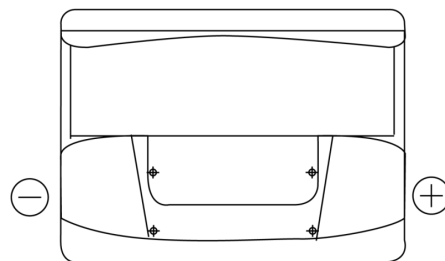

Batterien für Autos

Formula FB620

Type	FB620
Technology	Flooded
EAN/GTIN	3661024044530
Spannung	12 V
Kapazität	62.0 Ah
Kaltstartwert	540 A
Länge	242 mm
Breite	175 mm
Höhe	190 mm
Kastengröße	L02
Schaltung	ETN 0
Poltyp	EN taper post
Bodenleiste	B13
Gewicht (Änderungen vorbehalten)	14.20 kg

Schaltung

Poltyp

Positive Terminal

Negative Terminal

Bodenleiste

Design, Merkmale und Spezifikationen können ohne vorherige Ankündigung geändert werden. Wir lehnen jede ausdrückliche oder stillschweigende Zusicherung oder Gewährleistung in Bezug auf die Daten oder Empfehlungen ab und haften in keinem Fall für Verluste oder Schäden, die angeblich daraus entstanden sind. Einige Produkte sind möglicherweise nicht auf Ihrem lokalen Markt erhältlich.