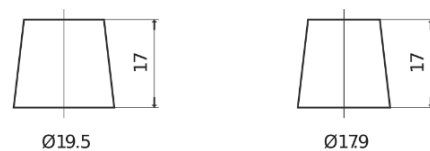

Batterien für Autos

Formula FB605

Type	FB605
Technology	Flooded
EAN/GTIN	3661024044424
Spannung	12 V
Kapazität	60.0 Ah
Kaltstartwert	480 A
Länge	230 mm
Breite	173 mm
Höhe	222 mm
Kastengröße	D23
Schaltung	ETN 1
Poltyp	EN taper post
Bodenleiste	Korean B1
Gewicht (Änderungen vorbehalten)	14.60 kg

Schaltung

Poltyp

Positive Terminal

Negative Terminal

Bodenleiste

Design, Merkmale und Spezifikationen können ohne vorherige Ankündigung geändert werden. Wir lehnen jede ausdrückliche oder stillschweigende Zusicherung oder Gewährleistung in Bezug auf die Daten oder Empfehlungen ab und haften in keinem Fall für Verluste oder Schäden, die angeblich daraus entstanden sind. Einige Produkte sind möglicherweise nicht auf Ihrem lokalen Markt erhältlich.