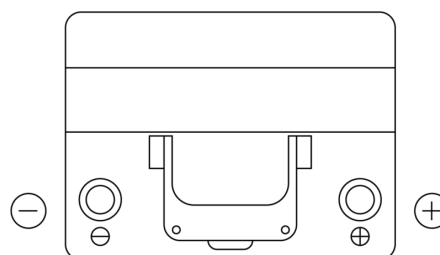

Produktübersicht

Batterien für Autos

Formula FB604

Type	FB604
Technology	Flooded
EAN/GTIN	3661024044417
Spannung	12 V
Kapazität	60.0 Ah
Kaltstartwert	480 A
Länge	230 mm
Breite	173 mm
Höhe	222 mm
Kastengröße	D23
Schaltung	ETN 0
Poltyp	EN taper post
Bodenleiste	Korean B1
Gewicht (Änderungen vorbehalten)	14.60 kg

Schaltung

Poltyp

Positive Terminal

Negative Terminal

Bodenleiste

Design, Merkmale und Spezifikationen können ohne vorherige Ankündigung geändert werden. Wir lehnen jede ausdrückliche oder stillschweigende Zusicherung oder Gewährleistung in Bezug auf die Daten oder Empfehlungen ab und haften in keinem Fall für Verluste oder Schäden, die angeblich daraus entstanden sind. Einige Produkte sind möglicherweise nicht auf Ihrem lokalen Markt erhältlich.