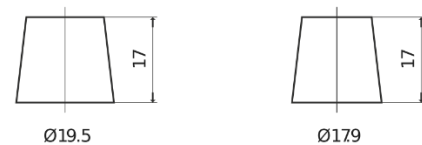

Produktübersicht

Batterien für Autos

Technica TB450

Type	TB450
Technology	Flooded
EAN/GTIN	3661024054492
Spannung	12 V
Kapazität	45 Ah
Kaltstartwert	330 A
Länge	220 mm
Breite	135 mm
Höhe	225 mm
Kastengröße	E02
Schaltung	ETN 0
Poltyp	EN taper post
Bodenleiste	B1
Gewicht (Änderungen vorbehalten)	12.50 kg

Schaltung

Poltyp

Positive Terminal

Negative Terminal

Bodenleiste

Design, Merkmale und Spezifikationen können ohne vorherige Ankündigung geändert werden. Wir lehnen jede ausdrückliche oder stillschweigende Zusicherung oder Gewährleistung in Bezug auf die Daten oder Empfehlungen ab und haften in keinem Fall für Verluste oder Schäden, die angeblich daraus entstanden sind. Einige Produkte sind möglicherweise nicht auf Ihrem lokalen Markt erhältlich.