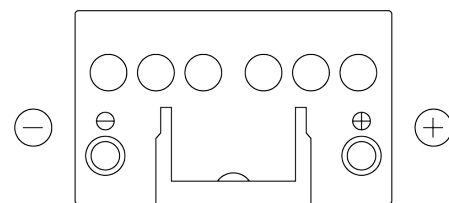

Produktübersicht

Batterien für Autos

Technica TB450

Type	TB450
Technology	Flooded
EAN/GTIN	3661024054492
Spannung	12 V
Kapazität	45 Ah
Kaltstartwert	330 A
Länge	220 mm
Breite	135 mm
Höhe	225 mm
Kastengröße	E02
Schaltung	ETN 0
Poltyp	EN taper post
Bodenleiste	B1
Gewicht (Änderungen vorbehalten)	12.50 kg

Schaltung

Poltyp

Positive Terminal

Negative Terminal

Bodenleiste

Design, Merkmale und Spezifikationen können ohne vorherige Ankündigung geändert werden. Wir lehnen jede ausdrückliche oder stillschweigende Zusicherung oder Gewährleistung in Bezug auf die Daten oder Empfehlungen ab und haften in keinem Fall für Verluste oder Schäden, die angeblich daraus entstanden sind. Einige Produkte sind möglicherweise nicht auf Ihrem lokalen Markt erhältlich.