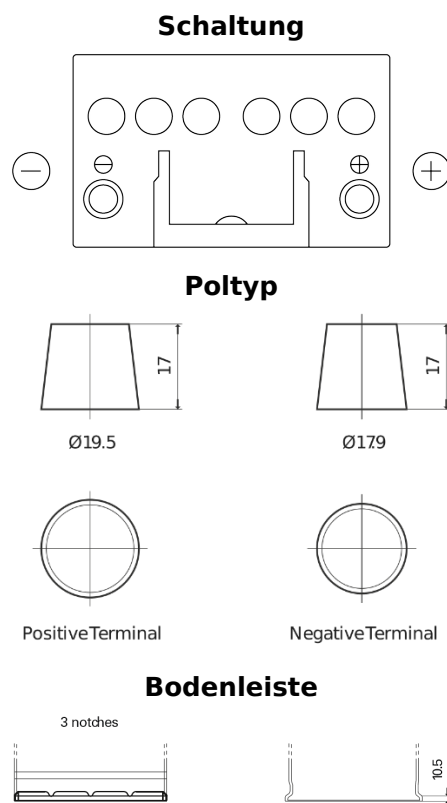

Produktübersicht

Batterien für Autos

Formula FB450

Type	FB450
Technology	Flooded
EAN/GTIN	3661024044493
Spannung	12 V
Kapazität	45 Ah
Kaltstartwert	330 A
Länge	220 mm
Breite	135 mm
Höhe	225 mm
Kastengröße	E02
Schaltung	ETN 0
Poltyp	EN taper post
Bodenleiste	B1
Gewicht (Änderungen vorbehalten)	12.50 kg