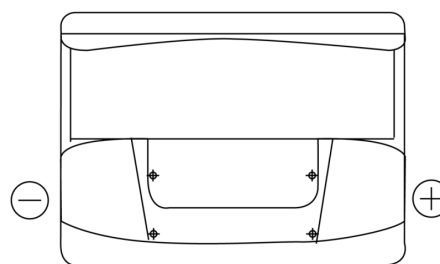

Produktübersicht

Batterien für Autos

Formula FB602

Type	FB602
Technology	Flooded
EAN/GTIN	3661024044639
Spannung	12 V
Kapazität	60.0 Ah
Kaltstartwert	540 A
Länge	242 mm
Breite	175 mm
Höhe	175 mm
Kastengröße	LB2
Schaltung	ETN 0
Poltyp	EN taper post
Bodenleiste	B13
Gewicht (Änderungen vorbehalten)	12.90 kg

Schaltung

Poltyp

Bodenleiste

Design, Merkmale und Spezifikationen können ohne vorherige Ankündigung geändert werden. Wir lehnen jede ausdrückliche oder stillschweigende Zusicherung oder Gewährleistung in Bezug auf die Daten oder Empfehlungen ab und haften in keinem Fall für Verluste oder Schäden, die angeblich daraus entstanden sind. Einige Produkte sind möglicherweise nicht auf Ihrem lokalen Markt erhältlich.