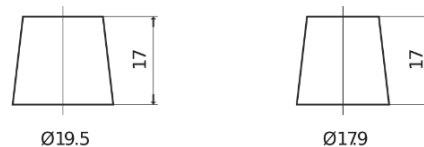

Produktübersicht

Batterien für Autos

Formula FB602

Type	FB602
Technology	Flooded
EAN/GTIN	3661024044639
Spannung	12 V
Kapazität	60.0 Ah
Kaltstartwert	540 A
Länge	242 mm
Breite	175 mm
Höhe	175 mm
Kastengröße	LB2
Schaltung	ETN 0
Poltyp	EN taper post
Bodenleiste	B13
Gewicht (Änderungen vorbehalten)	12.90 kg

Schaltung

Poltyp

Bodenleiste

Design, Merkmale und Spezifikationen können ohne vorherige Ankündigung geändert werden. Wir lehnen jede ausdrückliche oder stillschweigende Zusicherung oder Gewährleistung in Bezug auf die Daten oder Empfehlungen ab und haften in keinem Fall für Verluste oder Schäden, die angeblich daraus entstanden sind. Einige Produkte sind möglicherweise nicht auf Ihrem lokalen Markt erhältlich.