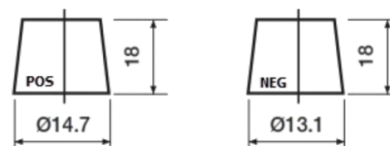

**Produktübersicht**

Batterien für Autos

**Premium EA456**

|                                  |                               |
|----------------------------------|-------------------------------|
| Type                             | EA456                         |
| Technology                       | Flooded                       |
| EAN/GTIN                         | 3661024034128                 |
| Spannung                         | 12 V                          |
| Kapazität                        | 45 Ah                         |
| Kaltstartwert                    | 390 A                         |
| Länge                            | 237 mm                        |
| Breite                           | 127 mm                        |
| Höhe                             | 227 mm                        |
| Kastengröße                      | B24                           |
| Schaltung                        | ETN 0                         |
| Poltyp                           | From JIS to EN (Ring adapter) |
| Bodenleiste                      | B1                            |
| Gewicht (Änderungen vorbehalten) | 11.80 kg                      |

**Schaltung**

**Poltyp**

Remove T1 adapter for T3

**Bodenleiste**

Design, Merkmale und Spezifikationen können ohne vorherige Ankündigung geändert werden. Wir lehnen jede ausdrückliche oder stillschweigende Zusicherung oder Gewährleistung in Bezug auf die Daten oder Empfehlungen ab und haften in keinem Fall für Verluste oder Schäden, die angeblich daraus entstanden sind. Einige Produkte sind möglicherweise nicht auf Ihrem lokalen Markt erhältlich.