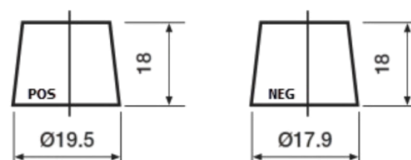

**Produktübersicht**

Batterien für Autos

**Premium EA456**

|                                  |                               |
|----------------------------------|-------------------------------|
| Type                             | EA456                         |
| Technology                       | Flooded                       |
| EAN/GTIN                         | 3661024034128                 |
| Spannung                         | 12 V                          |
| Kapazität                        | 45 Ah                         |
| Kaltstartwert                    | 390 A                         |
| Länge                            | 237 mm                        |
| Breite                           | 127 mm                        |
| Höhe                             | 227 mm                        |
| Kastengröße                      | B24                           |
| Schaltung                        | ETN 0                         |
| Poltyp                           | From JIS to EN (Ring adapter) |
| Bodenleiste                      | B1                            |
| Gewicht (Änderungen vorbehalten) | 11.80 kg                      |

**Schaltung**

**Poltyp**

Remove T1 adapter for T3

**Bodenleiste**

Design, Merkmale und Spezifikationen können ohne vorherige Ankündigung geändert werden. Wir lehnen jede ausdrückliche oder stillschweigende Zusicherung oder Gewährleistung in Bezug auf die Daten oder Empfehlungen ab und haften in keinem Fall für Verluste oder Schäden, die angeblich daraus entstanden sind. Einige Produkte sind möglicherweise nicht auf Ihrem lokalen Markt erhältlich.