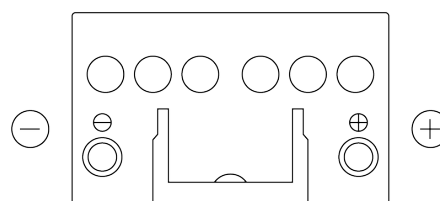

Produktübersicht

Batterien für Autos

Excell EB450

Type	EB450
Technology	Flooded
EAN/GTIN	3661024034494
Spannung	12 V
Kapazität	45 Ah
Kaltstartwert	330 A
Länge	220 mm
Breite	135 mm
Höhe	225 mm
Kastengröße	E02
Schaltung	ETN 0
Poltyp	EN taper post
Bodenleiste	B1
Gewicht (Änderungen vorbehalten)	12.50 kg

Schaltung

Poltyp

Positive Terminal

Negative Terminal

Bodenleiste

Design, Merkmale und Spezifikationen können ohne vorherige Ankündigung geändert werden. Wir lehnen jede ausdrückliche oder stillschweigende Zusicherung oder Gewährleistung in Bezug auf die Daten oder Empfehlungen ab und haften in keinem Fall für Verluste oder Schäden, die angeblich daraus entstanden sind. Einige Produkte sind möglicherweise nicht auf Ihrem lokalen Markt erhältlich.