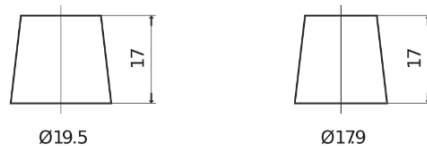

Batterien für Autos

Formula FB504

Type	FB504
Technology	Flooded
EAN/GTIN	3661024044400
Spannung	12 V
Kapazität	50.0 Ah
Kaltstartwert	360 A
Länge	200 mm
Breite	173 mm
Höhe	222 mm
Kastengröße	D20
Schaltung	ETN 0
Poltyp	EN taper post
Bodenleiste	Korean B1
Gewicht (Änderungen vorbehalten)	12.90 kg

Schaltung

Poltyp

Bodenleiste

Design, Merkmale und Spezifikationen können ohne vorherige Ankündigung geändert werden. Wir lehnen jede ausdrückliche oder stillschweigende Zusicherung oder Gewährleistung in Bezug auf die Daten oder Empfehlungen ab und haften in keinem Fall für Verluste oder Schäden, die angeblich daraus entstanden sind. Einige Produkte sind möglicherweise nicht auf Ihrem lokalen Markt erhältlich.