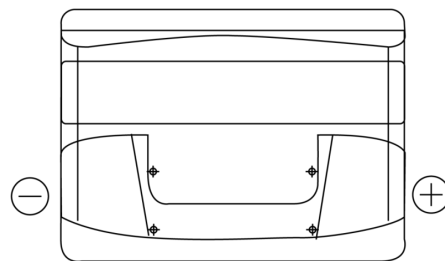

Batterien für Autos

Formula FB500

Type	FB500
Technology	Flooded
EAN/GTIN	3661024044516
Spannung	12 V
Kapazität	50.0 Ah
Kaltstartwert	450 A
Länge	207 mm
Breite	175 mm
Höhe	190 mm
Kastengröße	L01
Schaltung	ETN 0
Poltyp	EN taper post
Bodenleiste	B13
Gewicht (Änderungen vorbehalten)	12.20 kg

Schaltung

Poltyp

Positive Terminal

Negative Terminal

Bodenleiste

Design, Merkmale und Spezifikationen können ohne vorherige Ankündigung geändert werden. Wir lehnen jede ausdrückliche oder stillschweigende Zusicherung oder Gewährleistung in Bezug auf die Daten oder Empfehlungen ab und haften in keinem Fall für Verluste oder Schäden, die angeblich daraus entstanden sind. Einige Produkte sind möglicherweise nicht auf Ihrem lokalen Markt erhältlich.