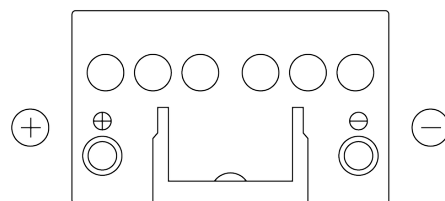

**Produktübersicht**

Batterien für Autos

**Technica TB451**

|                                  |               |
|----------------------------------|---------------|
| Type                             | TB451         |
| Technology                       | Flooded       |
| EAN/GTIN                         | 3661024054485 |
| Spannung                         | 12 V          |
| Kapazität                        | 45 Ah         |
| Kaltstartwert                    | 330 A         |
| Länge                            | 220 mm        |
| Breite                           | 135 mm        |
| Höhe                             | 225 mm        |
| Kastengröße                      | E02           |
| Schaltung                        | ETN 1         |
| Poltyp                           | EN taper post |
| Bodenleiste                      | B1            |
| Gewicht (Änderungen vorbehalten) | 12.50 kg      |

**Schaltung**

**Poltyp**

Positive Terminal

Negative Terminal

**Bodenleiste**

Design, Merkmale und Spezifikationen können ohne vorherige Ankündigung geändert werden. Wir lehnen jede ausdrückliche oder stillschweigende Zusicherung oder Gewährleistung in Bezug auf die Daten oder Empfehlungen ab und haften in keinem Fall für Verluste oder Schäden, die angeblich daraus entstanden sind. Einige Produkte sind möglicherweise nicht auf Ihrem lokalen Markt erhältlich.