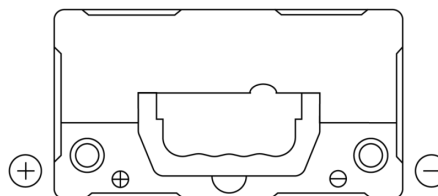

## Formula FB457

Type	FB457
Technology	Flooded
EAN/GTIN	3661024044363
Spannung	12 V
Kapazität	45.0 Ah
Kaltstartwert	330 A
Länge	237 mm
Breite	127 mm
Höhe	227 mm
Kastengröße	B24
Schaltung	ETN 1
Poltyp	JIS taper post
Bodenleiste	B0
Gewicht (Änderungen vorbehalten)	11.40 kg

### Poltyp

Ø14.5

Ø12.8

Positive Terminal

Negative Terminal