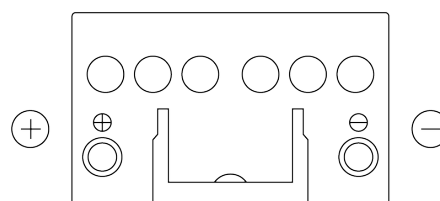

Produktübersicht

Batterien für Autos

Excell EB451

Type	EB451
Technology	Flooded
EAN/GTIN	3661024034487
Spannung	12 V
Kapazität	45 Ah
Kaltstartwert	330 A
Länge	220 mm
Breite	135 mm
Höhe	225 mm
Kastengröße	E02
Schaltung	ETN 1
Poltyp	EN taper post
Bodenleiste	B1
Gewicht (Änderungen vorbehalten)	12.50 kg

Schaltung

Poltyp

Positive Terminal

Negative Terminal

Bodenleiste

Design, Merkmale und Spezifikationen können ohne vorherige Ankündigung geändert werden. Wir lehnen jede ausdrückliche oder stillschweigende Zusicherung oder Gewährleistung in Bezug auf die Daten oder Empfehlungen ab und haften in keinem Fall für Verluste oder Schäden, die angeblich daraus entstanden sind. Einige Produkte sind möglicherweise nicht auf Ihrem lokalen Markt erhältlich.