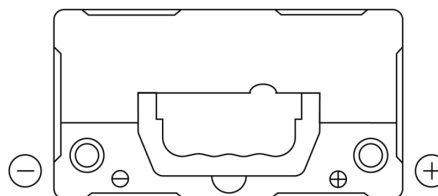

Batterien für Autos

Formula FB456

Type	FB456
Technology	Flooded
EAN/GTIN	3661024044356
Spannung	12 V
Kapazität	45.0 Ah
Kaltstartwert	330 A
Länge	237 mm
Breite	127 mm
Höhe	227 mm
Kastengröße	B24
Schaltung	ETN 0
Poltyp	JIS taper post
Bodenleiste	B0
Gewicht (Änderungen vorbehalten)	11.40 kg

Schaltung

Poltyp

Ø14.5

Ø12.8

Positive Terminal

Negative Terminal

Bodenleiste

Design, Merkmale und Spezifikationen können ohne vorherige Ankündigung geändert werden. Wir lehnen jede ausdrückliche oder stillschweigende Zusicherung oder Gewährleistung in Bezug auf die Daten oder Empfehlungen ab und haften in keinem Fall für Verluste oder Schäden, die angeblich daraus entstanden sind. Einige Produkte sind möglicherweise nicht auf Ihrem lokalen Markt erhältlich.