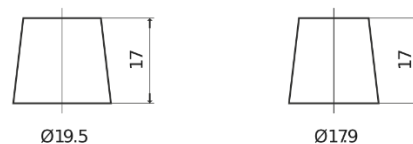

Produktübersicht

Batterien für Autos

Excell EB451

Type	EB451
Technology	Flooded
EAN/GTIN	3661024034487
Spannung	12 V
Kapazität	45 Ah
Kaltstartwert	330 A
Länge	220 mm
Breite	135 mm
Höhe	225 mm
Kastengröße	E02
Schaltung	ETN 1
Poltyp	EN taper post
Bodenleiste	B1
Gewicht (Änderungen vorbehalten)	12.50 kg

Schaltung

Poltyp

Bodenleiste

Design, Merkmale und Spezifikationen können ohne vorherige Ankündigung geändert werden. Wir lehnen jede ausdrückliche oder stillschweigende Zusicherung oder Gewährleistung in Bezug auf die Daten oder Empfehlungen ab und haften in keinem Fall für Verluste oder Schäden, die angeblich daraus entstanden sind. Einige Produkte sind möglicherweise nicht auf Ihrem lokalen Markt erhältlich.