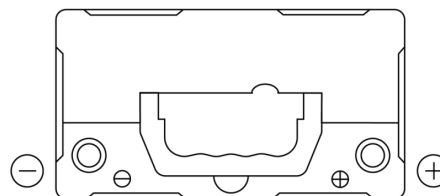

## Formula FB456

Type	FB456
Technology	Flooded
EAN/GTIN	3661024044356
Spannung	12 V
Kapazität	45.0 Ah
Kaltstartwert	330 A
Länge	237 mm
Breite	127 mm
Höhe	227 mm
Kastengröße	B24
Schaltung	ETN 0
Poltyp	JIS taper post
Bodenleiste	B0
Gewicht (Änderungen vorbehalten)	11.40 kg

### Poltyp

Ø14.5

Ø12.8

Positive Terminal

Negative Terminal