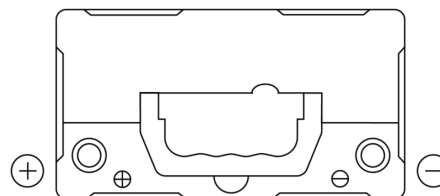

Batterien für Autos

Formula FB455

Type	FB455
Technology	Flooded
EAN/GTIN	3661024044387
Spannung	12 V
Kapazität	45.0 Ah
Kaltstartwert	330 A
Länge	237 mm
Breite	127 mm
Höhe	227 mm
Kastengröße	B24
Schaltung	ETN 1
Poltyp	EN taper post
Bodenleiste	B0
Gewicht (Änderungen vorbehalten)	11.40 kg

Schaltung

Poltyp

Positive Terminal

Negative Terminal

Bodenleiste

Design, Merkmale und Spezifikationen können ohne vorherige Ankündigung geändert werden. Wir lehnen jede ausdrückliche oder stillschweigende Zusicherung oder Gewährleistung in Bezug auf die Daten oder Empfehlungen ab und haften in keinem Fall für Verluste oder Schäden, die angeblich daraus entstanden sind. Einige Produkte sind möglicherweise nicht auf Ihrem lokalen Markt erhältlich.