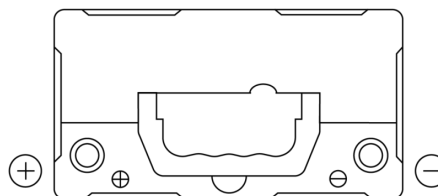

Batterien für Autos

Formula FB455

Type	FB455
Technology	Flooded
EAN/GTIN	3661024044387
Spannung	12 V
Kapazität	45.0 Ah
Kaltstartwert	330 A
Länge	237 mm
Breite	127 mm
Höhe	227 mm
Kastengröße	B24
Schaltung	ETN 1
Poltyp	EN taper post
Bodenleiste	B0
Gewicht (Änderungen vorbehalten)	11.40 kg

Schaltung

Poltyp

Bodenleiste

Design, Merkmale und Spezifikationen können ohne vorherige Ankündigung geändert werden. Wir lehnen jede ausdrückliche oder stillschweigende Zusicherung oder Gewährleistung in Bezug auf die Daten oder Empfehlungen ab und haften in keinem Fall für Verluste oder Schäden, die angeblich daraus entstanden sind. Einige Produkte sind möglicherweise nicht auf Ihrem lokalen Markt erhältlich.