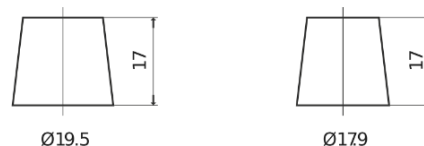

Batterien für Autos

Formula FB455

Type	FB455
Technology	Flooded
EAN/GTIN	3661024044387
Spannung	12 V
Kapazität	45.0 Ah
Kaltstartwert	330 A
Länge	237 mm
Breite	127 mm
Höhe	227 mm
Kastengröße	B24
Schaltung	ETN 1
Poltyp	EN taper post
Bodenleiste	B0
Gewicht (Änderungen vorbehalten)	11.40 kg

Schaltung

Poltyp

Bodenleiste

Design, Merkmale und Spezifikationen können ohne vorherige Ankündigung geändert werden. Wir lehnen jede ausdrückliche oder stillschweigende Zusicherung oder Gewährleistung in Bezug auf die Daten oder Empfehlungen ab und haften in keinem Fall für Verluste oder Schäden, die angeblich daraus entstanden sind. Einige Produkte sind möglicherweise nicht auf Ihrem lokalen Markt erhältlich.