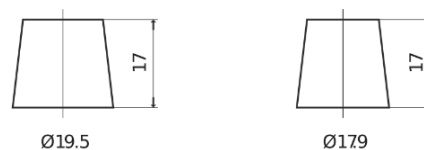

Produktübersicht

Batterien für Autos

Formula FB454

Type	FB454
Technology	Flooded
EAN/GTIN	3661024044370
Spannung	12 V
Kapazität	45.0 Ah
Kaltstartwert	330 A
Länge	237 mm
Breite	127 mm
Höhe	227 mm
Kastengröße	B24
Schaltung	ETN 0
Poltyp	EN taper post
Bodenleiste	B0
Gewicht (Änderungen vorbehalten)	11.40 kg

Schaltung

Poltyp

Bodenleiste

Design, Merkmale und Spezifikationen können ohne vorherige Ankündigung geändert werden. Wir lehnen jede ausdrückliche oder stillschweigende Zusicherung oder Gewährleistung in Bezug auf die Daten oder Empfehlungen ab und haften in keinem Fall für Verluste oder Schäden, die angeblich daraus entstanden sind. Einige Produkte sind möglicherweise nicht auf Ihrem lokalen Markt erhältlich.