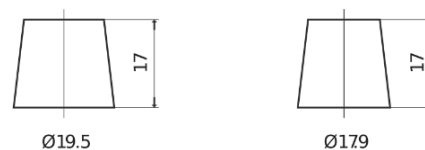

Produktübersicht

Batterien für Autos

Formula FB454

Type	FB454
Technology	Flooded
EAN/GTIN	3661024044370
Spannung	12 V
Kapazität	45.0 Ah
Kaltstartwert	330 A
Länge	237 mm
Breite	127 mm
Höhe	227 mm
Kastengröße	B24
Schaltung	ETN 0
Poltyp	EN taper post
Bodenleiste	B0
Gewicht (Änderungen vorbehalten)	11.40 kg

Schaltung

Poltyp

Bodenleiste

Design, Merkmale und Spezifikationen können ohne vorherige Ankündigung geändert werden. Wir lehnen jede ausdrückliche oder stillschweigende Zusicherung oder Gewährleistung in Bezug auf die Daten oder Empfehlungen ab und haften in keinem Fall für Verluste oder Schäden, die angeblich daraus entstanden sind. Einige Produkte sind möglicherweise nicht auf Ihrem lokalen Markt erhältlich.