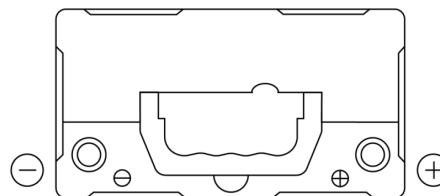

Produktübersicht

Batterien für Autos

Formula FB454

Type	FB454
Technology	Flooded
EAN/GTIN	3661024044370
Spannung	12 V
Kapazität	45.0 Ah
Kaltstartwert	330 A
Länge	237 mm
Breite	127 mm
Höhe	227 mm
Kastengröße	B24
Schaltung	ETN 0
Poltyp	EN taper post
Bodenleiste	B0
Gewicht (Änderungen vorbehalten)	11.40 kg

Schaltung

Poltyp

Positive Terminal

Negative Terminal

Bodenleiste

Design, Merkmale und Spezifikationen können ohne vorherige Ankündigung geändert werden. Wir lehnen jede ausdrückliche oder stillschweigende Zusicherung oder Gewährleistung in Bezug auf die Daten oder Empfehlungen ab und haften in keinem Fall für Verluste oder Schäden, die angeblich daraus entstanden sind. Einige Produkte sind möglicherweise nicht auf Ihrem lokalen Markt erhältlich.