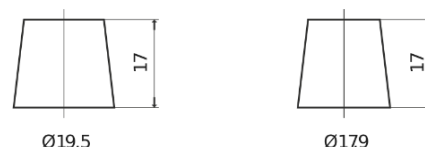

Produktübersicht

Batterien für Autos

Formula FB454

Type	FB454
Technology	Flooded
EAN/GTIN	3661024044370
Spannung	12 V
Kapazität	45.0 Ah
Kaltstartwert	330 A
Länge	237 mm
Breite	127 mm
Höhe	227 mm
Kastengröße	B24
Schaltung	ETN 0
Poltyp	EN taper post
Bodenleiste	B0
Gewicht (Änderungen vorbehalten)	11.40 kg

Schaltung

Poltyp

Positive Terminal

Negative Terminal

Bodenleiste

Design, Merkmale und Spezifikationen können ohne vorherige Ankündigung geändert werden. Wir lehnen jede ausdrückliche oder stillschweigende Zusicherung oder Gewährleistung in Bezug auf die Daten oder Empfehlungen ab und haften in keinem Fall für Verluste oder Schäden, die angeblich daraus entstanden sind. Einige Produkte sind möglicherweise nicht auf Ihrem lokalen Markt erhältlich.