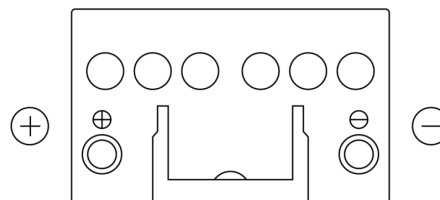

Produktübersicht

Batterien für Autos

Formula FB451

Type	FB451
Technology	Flooded
EAN/GTIN	3661024044486
Spannung	12 V
Kapazität	45.0 Ah
Kaltstartwert	330 A
Länge	220 mm
Breite	135 mm
Höhe	225 mm
Kastengröße	E02
Schaltung	ETN 1
Poltyp	EN taper post
Bodenleiste	B1
Gewicht (Änderungen vorbehalten)	12.50 kg

Schaltung

Poltyp

Positive Terminal

Negative Terminal

Bodenleiste

Design, Merkmale und Spezifikationen können ohne vorherige Ankündigung geändert werden. Wir lehnen jede ausdrückliche oder stillschweigende Zusicherung oder Gewährleistung in Bezug auf die Daten oder Empfehlungen ab und haften in keinem Fall für Verluste oder Schäden, die angeblich daraus entstanden sind. Einige Produkte sind möglicherweise nicht auf Ihrem lokalen Markt erhältlich.