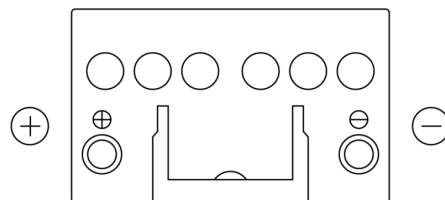

Produktübersicht

Batterien für Autos

Formula FB451

Type	FB451
Technology	Flooded
EAN/GTIN	3661024044486
Spannung	12 V
Kapazität	45.0 Ah
Kaltstartwert	330 A
Länge	220 mm
Breite	135 mm
Höhe	225 mm
Kastengröße	E02
Schaltung	ETN 1
Poltyp	EN taper post
Bodenleiste	B1
Gewicht (Änderungen vorbehalten)	12.50 kg

Schaltung

Poltyp

Bodenleiste

Design, Merkmale und Spezifikationen können ohne vorherige Ankündigung geändert werden. Wir lehnen jede ausdrückliche oder stillschweigende Zusicherung oder Gewährleistung in Bezug auf die Daten oder Empfehlungen ab und haften in keinem Fall für Verluste oder Schäden, die angeblich daraus entstanden sind. Einige Produkte sind möglicherweise nicht auf Ihrem lokalen Markt erhältlich.