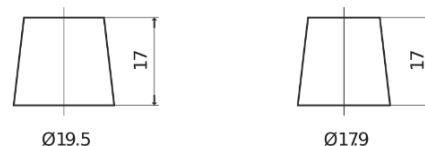

Produktübersicht

Batterien für Autos

Formula FB451

Type	FB451
Technology	Flooded
EAN/GTIN	3661024044486
Spannung	12 V
Kapazität	45.0 Ah
Kaltstartwert	330 A
Länge	220 mm
Breite	135 mm
Höhe	225 mm
Kastengröße	E02
Schaltung	ETN 1
Poltyp	EN taper post
Bodenleiste	B1
Gewicht (Änderungen vorbehalten)	12.50 kg

Schaltung

Poltyp

Positive Terminal

Negative Terminal

Bodenleiste

Design, Merkmale und Spezifikationen können ohne vorherige Ankündigung geändert werden. Wir lehnen jede ausdrückliche oder stillschweigende Zusicherung oder Gewährleistung in Bezug auf die Daten oder Empfehlungen ab und haften in keinem Fall für Verluste oder Schäden, die angeblich daraus entstanden sind. Einige Produkte sind möglicherweise nicht auf Ihrem lokalen Markt erhältlich.