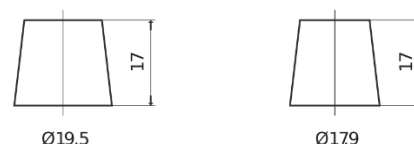

Produktübersicht

Batterien für Lastkraftwagen, Busse, Bauwesen, Landwirtschaft

StartPRO EG1353

Type	EG1353
Technology	Flooded
EAN/GTIN	3661024035545
Spannung	12 V
Kapazität	135 Ah
Kaltstartwert	1000 A
Länge	514 mm
Breite	218 mm
Höhe	210 mm
Kastengröße	DB9
Schaltung	ETN 3
Poltyp	EN taper post
Bodenleiste	B0
Gewicht (Änderungen vorbehalten)	39.80 kg

Schaltung

Poltyp

Bodenleiste

Design, Merkmale und Spezifikationen können ohne vorherige Ankündigung geändert werden. Wir lehnen jede ausdrückliche oder stillschweigende Zusicherung oder Gewährleistung in Bezug auf die Daten oder Empfehlungen ab und haften in keinem Fall für Verluste oder Schäden, die angeblich daraus entstanden sind. Einige Produkte sind möglicherweise nicht auf Ihrem lokalen Markt erhältlich.