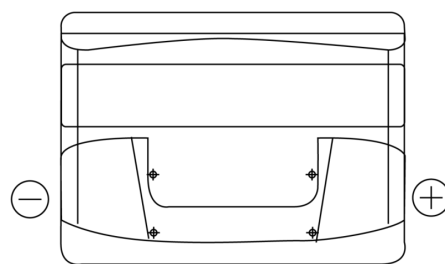

Batterien für Autos

Formula FB442

Type	FB442
Technology	Flooded
EAN/GTIN	3661024044608
Spannung	12 V
Kapazität	44.0 Ah
Kaltstartwert	420 A
Länge	207 mm
Breite	175 mm
Höhe	175 mm
Kastengröße	LB1
Schaltung	ETN 0
Poltyp	EN taper post
Bodenleiste	B13
Gewicht (Änderungen vorbehalten)	10.60 kg

Schaltung

Poltyp

Positive Terminal

Negative Terminal

Bodenleiste

Design, Merkmale und Spezifikationen können ohne vorherige Ankündigung geändert werden. Wir lehnen jede ausdrückliche oder stillschweigende Zusicherung oder Gewährleistung in Bezug auf die Daten oder Empfehlungen ab und haften in keinem Fall für Verluste oder Schäden, die angeblich daraus entstanden sind. Einige Produkte sind möglicherweise nicht auf Ihrem lokalen Markt erhältlich.