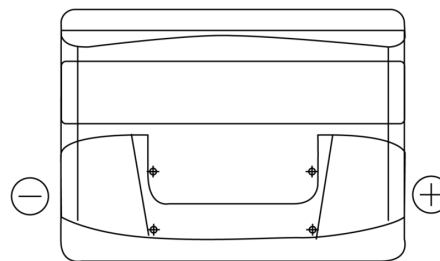

Produktübersicht

Batterien für Autos

Formula FB442

| | |
|----------------------------------|---------------|
| Type | FB442 |
| Technology | Flooded |
| EAN/GTIN | 3661024044608 |
| Spannung | 12 V |
| Kapazität | 44.0 Ah |
| Kaltstartwert | 420 A |
| Länge | 207 mm |
| Breite | 175 mm |
| Höhe | 175 mm |
| Kastengröße | LB1 |
| Schaltung | ETN 0 |
| Poltyp | EN taper post |
| Bodenleiste | B13 |
| Gewicht (Änderungen vorbehalten) | 10.60 kg |

Schaltung

Poltyp

Bodenleiste

Design, Merkmale und Spezifikationen können ohne vorherige Ankündigung geändert werden. Wir lehnen jede ausdrückliche oder stillschweigende Zusicherung oder Gewährleistung in Bezug auf die Daten oder Empfehlungen ab und haften in keinem Fall für Verluste oder Schäden, die angeblich daraus entstanden sind. Einige Produkte sind möglicherweise nicht auf Ihrem lokalen Markt erhältlich.