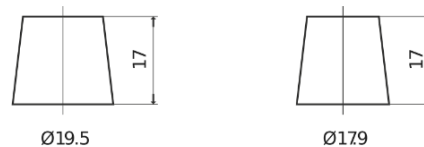

Produktübersicht

Batterien für Autos

Formula FB442

Type	FB442
Technology	Flooded
EAN/GTIN	3661024044608
Spannung	12 V
Kapazität	44.0 Ah
Kaltstartwert	420 A
Länge	207 mm
Breite	175 mm
Höhe	175 mm
Kastengröße	LB1
Schaltung	ETN 0
Poltyp	EN taper post
Bodenleiste	B13
Gewicht (Änderungen vorbehalten)	10.60 kg

Schaltung

Poltyp

Bodenleiste

Design, Merkmale und Spezifikationen können ohne vorherige Ankündigung geändert werden. Wir lehnen jede ausdrückliche oder stillschweigende Zusicherung oder Gewährleistung in Bezug auf die Daten oder Empfehlungen ab und haften in keinem Fall für Verluste oder Schäden, die angeblich daraus entstanden sind. Einige Produkte sind möglicherweise nicht auf Ihrem lokalen Markt erhältlich.