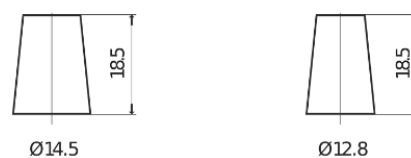

Batterien für Autos

Formula FB356A

Type	FB356A
Technology	Flooded
EAN/GTIN	3661024044882
Spannung	12 V
Kapazität	35.0 Ah
Kaltstartwert	240 A
Länge	187 mm
Breite	127 mm
Höhe	220 mm
Kastengröße	B19
Schaltung	ETN 0
Poltyp	JIS taper post
Bodenleiste	Korean B1 Long
Gewicht (Änderungen vorbehalten)	8.90 kg

Schaltung

Poltyp

Positive Terminal

Negative Terminal

Bodenleiste

Design, Merkmale und Spezifikationen können ohne vorherige Ankündigung geändert werden. Wir lehnen jede ausdrückliche oder stillschweigende Zusicherung oder Gewährleistung in Bezug auf die Daten oder Empfehlungen ab und haften in keinem Fall für Verluste oder Schäden, die angeblich daraus entstanden sind. Einige Produkte sind möglicherweise nicht auf Ihrem lokalen Markt erhältlich.