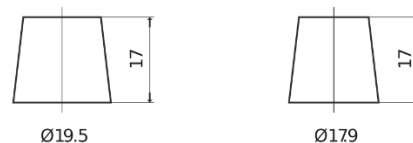

Produktübersicht

Batterien für Lastkraftwagen, Busse, Bauwesen, Landwirtschaft

PowerPRO Agri&Construction EJ1355

Type	EJ1355
Technology	Flooded
EAN/GTIN	3661024036955
Spannung	12 V
Kapazität	135 Ah
Kaltstartwert	1000 A
Länge	514 mm
Breite	175 mm
Höhe	210 mm
Kastengröße	DB8
Schaltung	ETN 3
Poltyp	EN taper post
Bodenleiste	B3
Gewicht (Änderungen vorbehalten)	36.00 kg

Schaltung

Poltyp

Bodenleiste

Design, Merkmale und Spezifikationen können ohne vorherige Ankündigung geändert werden. Wir lehnen jede ausdrückliche oder stillschweigende Zusicherung oder Gewährleistung in Bezug auf die Daten oder Empfehlungen ab und haften in keinem Fall für Verluste oder Schäden, die angeblich daraus entstanden sind. Einige Produkte sind möglicherweise nicht auf Ihrem lokalen Markt erhältlich.