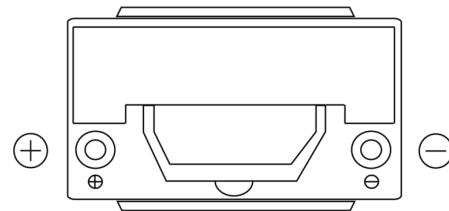

Batterien für Autos

Formula Xtreme FA955

Type	FA955
Technology	Flooded
EAN/GTIN	3661024044196
Spannung	12 V
Kapazität	95.0 Ah
Kaltstartwert	800 A
Länge	306 mm
Breite	173 mm
Höhe	222 mm
Kastengröße	D31
Schaltung	ETN 1
Poltyp	EN taper post
Bodenleiste	Korean B1
Gewicht (Änderungen vorbehalten)	21.40 kg

Schaltung

Poltyp

Positive Terminal

Negative Terminal

Bodenleiste

Design, Merkmale und Spezifikationen können ohne vorherige Ankündigung geändert werden. Wir lehnen jede ausdrückliche oder stillschweigende Zusicherung oder Gewährleistung in Bezug auf die Daten oder Empfehlungen ab und haften in keinem Fall für Verluste oder Schäden, die angeblich daraus entstanden sind. Einige Produkte sind möglicherweise nicht auf Ihrem lokalen Markt erhältlich.