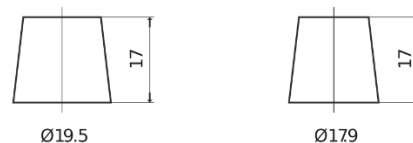

Produktübersicht

Batterien für Lastkraftwagen, Busse, Bauwesen, Landwirtschaft

StartPRO EG1355

Type	EG1355
Technology	Flooded
EAN/GTIN	3661024035521
Spannung	12 V
Kapazität	135 Ah
Kaltstartwert	1000 A
Länge	514 mm
Breite	175 mm
Höhe	210 mm
Kastengröße	DB8
Schaltung	ETN 3
Poltyp	EN taper post
Bodenleiste	B3
Gewicht (Änderungen vorbehalten)	36.00 kg

Schaltung

Poltyp

Bodenleiste

Design, Merkmale und Spezifikationen können ohne vorherige Ankündigung geändert werden. Wir lehnen jede ausdrückliche oder stillschweigende Zusicherung oder Gewährleistung in Bezug auf die Daten oder Empfehlungen ab und haften in keinem Fall für Verluste oder Schäden, die angeblich daraus entstanden sind. Einige Produkte sind möglicherweise nicht auf Ihrem lokalen Markt erhältlich.