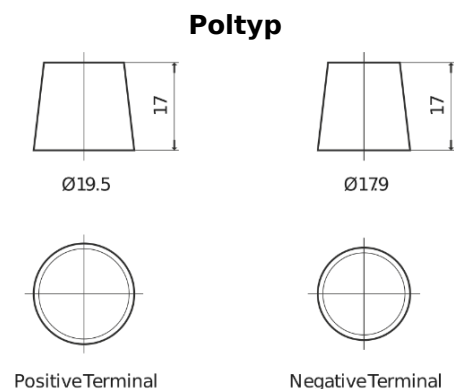

Batterien für Autos

Formula Xtreme FA955

Type	FA955
Technology	Flooded
EAN/GTIN	3661024044196
Spannung	12 V
Kapazität	95.0 Ah
Kaltstartwert	800 A
Länge	306 mm
Breite	173 mm
Höhe	222 mm
Kastengröße	D31
Schaltung	ETN 1
Poltyp	EN taper post
Bodenleiste	Korean B1
Gewicht (Änderungen vorbehalten)	21.40 kg