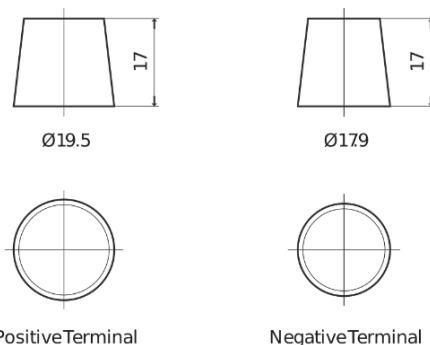

## Formula Xtreme FA954

Type	FA954
Technology	Flooded
EAN/GTIN	3661024044189
Spannung	12 V
Kapazität	95.0 Ah
Kaltstartwert	800 A
Länge	306 mm
Breite	173 mm
Höhe	222 mm
Kastengröße	D31
Schaltung	ETN 0
Poltyp	EN taper post
Bodenleiste	Korean B1
Gewicht (Änderungen vorbehalten)	21.40 kg

### Schaltung