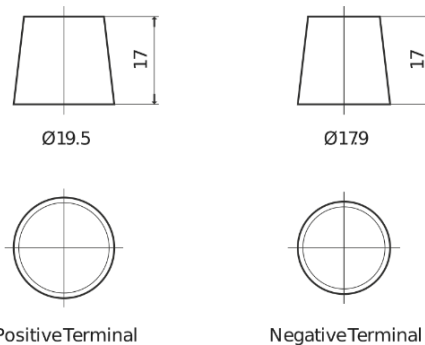

Poltyp

Bodenleiste

Design, Merkmale und Spezifikationen können ohne vorherige Ankündigung geändert werden. Wir lehnen jede ausdrückliche oder stillschweigende Zusicherung oder Gewährleistung in Bezug auf die Daten oder Empfehlungen ab und haften in keinem Fall für Verluste oder Schäden, die angeblich daraus entstanden sind. Einige Produkte sind möglicherweise nicht auf Ihrem lokalen Markt erhältlich.