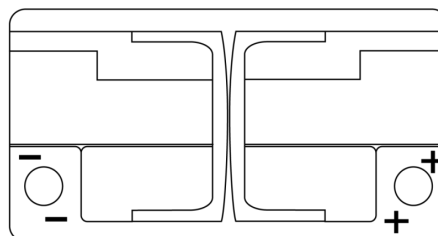

Produktübersicht

Batterien für Autos

Formula Xtreme FA900

Type	FA900
Technology	Flooded
EAN/GTIN	3661024046251
Spannung	12 V
Kapazität	90.0 Ah
Kaltstartwert	720 A
Länge	315 mm
Breite	175 mm
Höhe	190 mm
Kastengröße	L04
Schaltung	ETN 0
Poltyp	EN taper post
Bodenleiste	B13
Gewicht (Änderungen vorbehalten)	19.70 kg

Schaltung

Poltyp

Bodenleiste

Design, Merkmale und Spezifikationen können ohne vorherige Ankündigung geändert werden. Wir lehnen jede ausdrückliche oder stillschweigende Zusicherung oder Gewährleistung in Bezug auf die Daten oder Empfehlungen ab und haften in keinem Fall für Verluste oder Schäden, die angeblich daraus entstanden sind. Einige Produkte sind möglicherweise nicht auf Ihrem lokalen Markt erhältlich.