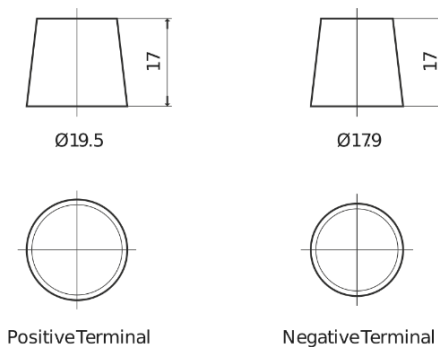

Poltyp

Bodenleiste

Design, Merkmale und Spezifikationen können ohne vorherige Ankündigung geändert werden. Wir lehnen jede ausdrückliche oder stillschweigende Zusicherung oder Gewährleistung in Bezug auf die Daten oder Empfehlungen ab und haften in keinem Fall für Verluste oder Schäden, die angeblich daraus entstanden sind. Einige Produkte sind möglicherweise nicht auf Ihrem lokalen Markt erhältlich.