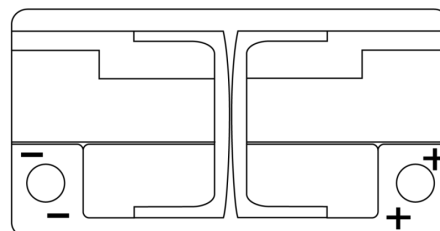

Produktübersicht

Batterien für Autos

Formula Xtreme FA852

Type	FA852
Technology	Flooded
EAN/GTIN	3661024044295
Spannung	12 V
Kapazität	85.0 Ah
Kaltstartwert	800 A
Länge	315 mm
Breite	175 mm
Höhe	175 mm
Kastengröße	LB4
Schaltung	ETN 0
Poltyp	EN taper post
Bodenleiste	B13
Gewicht (Änderungen vorbehalten)	18.60 kg

Schaltung

Poltyp

Positive Terminal

Negative Terminal

Bodenleiste

Design, Merkmale und Spezifikationen können ohne vorherige Ankündigung geändert werden. Wir lehnen jede ausdrückliche oder stillschweigende Zusicherung oder Gewährleistung in Bezug auf die Daten oder Empfehlungen ab und haften in keinem Fall für Verluste oder Schäden, die angeblich daraus entstanden sind. Einige Produkte sind möglicherweise nicht auf Ihrem lokalen Markt erhältlich.