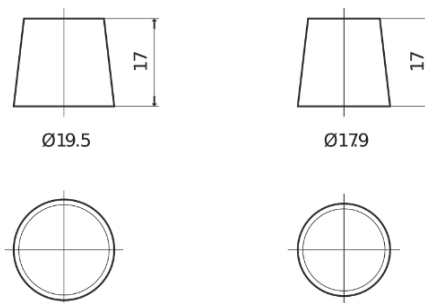

Produktübersicht

Batterien für Autos

Formula Xtreme FA770

Type	FA770
Technology	Flooded
EAN/GTIN	3661024044240
Spannung	12 V
Kapazität	77.0 Ah
Kaltstartwert	760 A
Länge	278 mm
Breite	175 mm
Höhe	190 mm
Kastengröße	L03
Schaltung	ETN 0
Poltyp	EN taper post
Bodenleiste	B13
Gewicht (Änderungen vorbehalten)	17.50 kg

Schaltung

Poltyp

Positive Terminal

Negative Terminal

Bodenleiste

Design, Merkmale und Spezifikationen können ohne vorherige Ankündigung geändert werden. Wir lehnen jede ausdrückliche oder stillschweigende Zusicherung oder Gewährleistung in Bezug auf die Daten oder Empfehlungen ab und haften in keinem Fall für Verluste oder Schäden, die angeblich daraus entstanden sind. Einige Produkte sind möglicherweise nicht auf Ihrem lokalen Markt erhältlich.