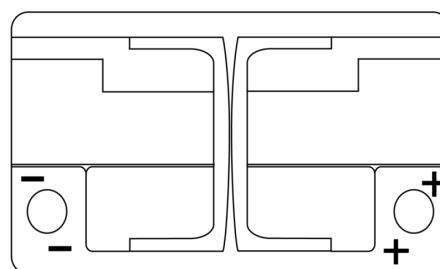

Produktübersicht

Batterien für Autos

Formula Xtreme FA770

Type	FA770
Technology	Flooded
EAN/GTIN	3661024044240
Spannung	12 V
Kapazität	77.0 Ah
Kaltstartwert	760 A
Länge	278 mm
Breite	175 mm
Höhe	190 mm
Kastengröße	L03
Schaltung	ETN 0
Poltyp	EN taper post
Bodenleiste	B13
Gewicht (Änderungen vorbehalten)	17.50 kg

Schaltung

Poltyp

Bodenleiste

Design, Merkmale und Spezifikationen können ohne vorherige Ankündigung geändert werden. Wir lehnen jede ausdrückliche oder stillschweigende Zusicherung oder Gewährleistung in Bezug auf die Daten oder Empfehlungen ab und haften in keinem Fall für Verluste oder Schäden, die angeblich daraus entstanden sind. Einige Produkte sind möglicherweise nicht auf Ihrem lokalen Markt erhältlich.