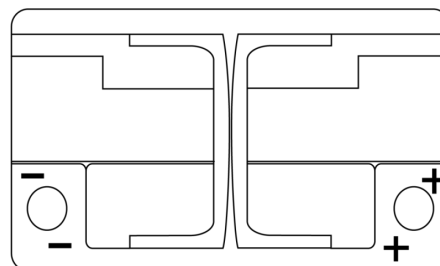

Produktübersicht

Batterien für Autos

Formula Xtreme FA770

Type	FA770
Technology	Flooded
EAN/GTIN	3661024044240
Spannung	12 V
Kapazität	77.0 Ah
Kaltstartwert	760 A
Länge	278 mm
Breite	175 mm
Höhe	190 mm
Kastengröße	L03
Schaltung	ETN 0
Poltyp	EN taper post
Bodenleiste	B13
Gewicht (Änderungen vorbehalten)	17.50 kg

Schaltung

Poltyp

Bodenleiste

Design, Merkmale und Spezifikationen können ohne vorherige Ankündigung geändert werden. Wir lehnen jede ausdrückliche oder stillschweigende Zusicherung oder Gewährleistung in Bezug auf die Daten oder Empfehlungen ab und haften in keinem Fall für Verluste oder Schäden, die angeblich daraus entstanden sind. Einige Produkte sind möglicherweise nicht auf Ihrem lokalen Markt erhältlich.