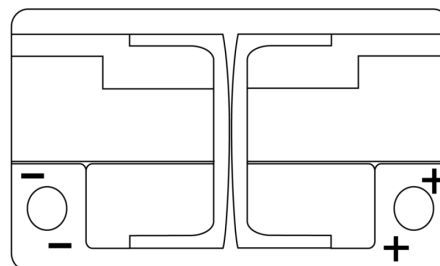

Produktübersicht

Batterien für Autos

Formula Xtreme FA770

Type	FA770
Technology	Flooded
EAN/GTIN	3661024044240
Spannung	12 V
Kapazität	77.0 Ah
Kaltstartwert	760 A
Länge	278 mm
Breite	175 mm
Höhe	190 mm
Kastengröße	L03
Schaltung	ETN 0
Poltyp	EN taper post
Bodenleiste	B13
Gewicht (Änderungen vorbehalten)	17.50 kg

Schaltung

Poltyp

Positive Terminal

Negative Terminal

Bodenleiste

Design, Merkmale und Spezifikationen können ohne vorherige Ankündigung geändert werden. Wir lehnen jede ausdrückliche oder stillschweigende Zusicherung oder Gewährleistung in Bezug auf die Daten oder Empfehlungen ab und haften in keinem Fall für Verluste oder Schäden, die angeblich daraus entstanden sind. Einige Produkte sind möglicherweise nicht auf Ihrem lokalen Markt erhältlich.