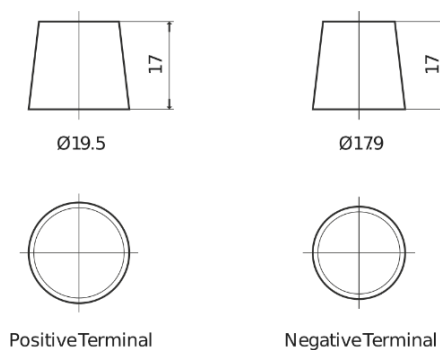

Poltyp

Bodenleiste

Design, Merkmale und Spezifikationen können ohne vorherige Ankündigung geändert werden. Wir lehnen jede ausdrückliche oder stillschweigende Zusicherung oder Gewährleistung in Bezug auf die Daten oder Empfehlungen ab und haften in keinem Fall für Verluste oder Schäden, die angeblich daraus entstanden sind. Einige Produkte sind möglicherweise nicht auf Ihrem lokalen Markt erhältlich.