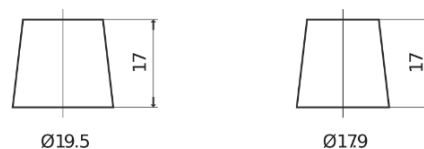

Batterien für Autos

Formula Xtreme FA755

Type	FA755
Technology	Flooded
EAN/GTIN	3661024044172
Spannung	12 V
Kapazität	75.0 Ah
Kaltstartwert	630 A
Länge	270 mm
Breite	173 mm
Höhe	222 mm
Kastengröße	D26
Schaltung	ETN 1
Poltyp	EN taper post
Bodenleiste	Korean B1+B6
Gewicht (Änderungen vorbehalten)	17.40 kg

Schaltung

Poltyp

Bodenleiste

Design, Merkmale und Spezifikationen können ohne vorherige Ankündigung geändert werden. Wir lehnen jede ausdrückliche oder stillschweigende Zusicherung oder Gewährleistung in Bezug auf die Daten oder Empfehlungen ab und haften in keinem Fall für Verluste oder Schäden, die angeblich daraus entstanden sind. Einige Produkte sind möglicherweise nicht auf Ihrem lokalen Markt erhältlich.