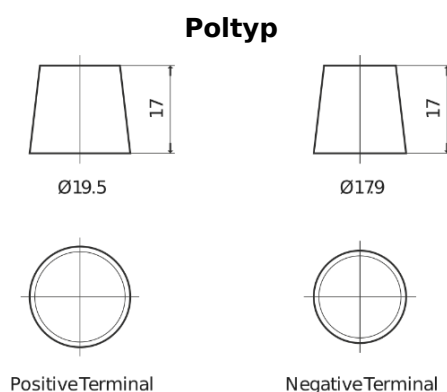

Batterien für Autos

Formula Xtreme FA754

| | |
|----------------------------------|---------------|
| Type | FA754 |
| Technology | Flooded |
| EAN/GTIN | 3661024044165 |
| Spannung | 12 V |
| Kapazität | 75.0 Ah |
| Kaltstartwert | 630 A |
| Länge | 270 mm |
| Breite | 173 mm |
| Höhe | 222 mm |
| Kastengröße | D26 |
| Schaltung | ETN 0 |
| Poltyp | EN taper post |
| Bodenleiste | Korean B1+B6 |
| Gewicht (Änderungen vorbehalten) | 17.40 kg |