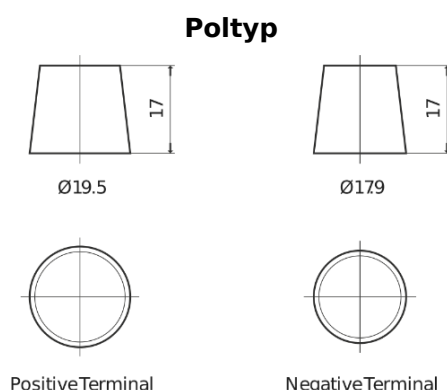

Produktübersicht

Batterien für Autos

Formula Xtreme FA754

Type	FA754
Technology	Flooded
EAN/GTIN	3661024044165
Spannung	12 V
Kapazität	75.0 Ah
Kaltstartwert	630 A
Länge	270 mm
Breite	173 mm
Höhe	222 mm
Kastengröße	D26
Schaltung	ETN 0
Poltyp	EN taper post
Bodenleiste	Korean B1+B6
Gewicht (Änderungen vorbehalten)	17.40 kg