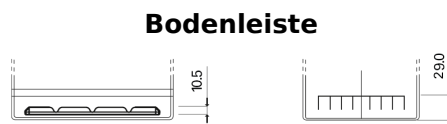

Batterien für Autos

Formula Xtreme FA754

| | |
|----------------------------------|---------------|
| Type | FA754 |
| Technology | Flooded |
| EAN/GTIN | 3661024044165 |
| Spannung | 12 V |
| Kapazität | 75.0 Ah |
| Kaltstartwert | 630 A |
| Länge | 270 mm |
| Breite | 173 mm |
| Höhe | 222 mm |
| Kastengröße | D26 |
| Schaltung | ETN 0 |
| Poltyp | EN taper post |
| Bodenleiste | Korean B1+B6 |
| Gewicht (Änderungen vorbehalten) | 17.40 kg |