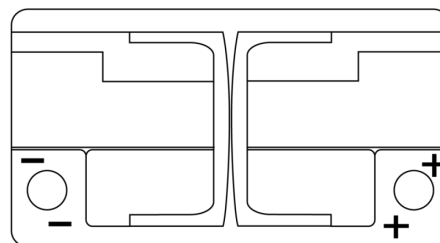

**Produktübersicht**

Batterien für Autos

**Formula Xtreme FA722**

Type	FA722
Technology	Flooded
EAN/GTIN	3661024044288
Spannung	12 V
Kapazität	72.0 Ah
Kaltstartwert	720 A
Länge	278 mm
Breite	175 mm
Höhe	175 mm
Kastengröße	LB3
Schaltung	ETN 0
Poltyp	EN taper post
Bodenleiste	B13
Gewicht (Änderungen vorbehalten)	15.90 kg

**Schaltung**

**Poltyp**

Positive Terminal

Negative Terminal

**Bodenleiste**

Design, Merkmale und Spezifikationen können ohne vorherige Ankündigung geändert werden. Wir lehnen jede ausdrückliche oder stillschweigende Zusicherung oder Gewährleistung in Bezug auf die Daten oder Empfehlungen ab und haften in keinem Fall für Verluste oder Schäden, die angeblich daraus entstanden sind. Einige Produkte sind möglicherweise nicht auf Ihrem lokalen Markt erhältlich.