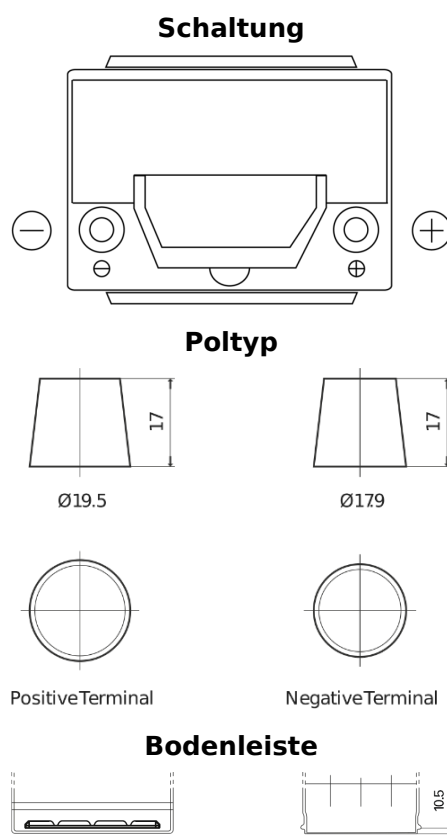

Produktübersicht

Batterien für Autos

Formula Xtreme FA654

Type	FA654
Technology	Flooded
EAN/GTIN	3661024044141
Spannung	12 V
Kapazität	65.0 Ah
Kaltstartwert	580 A
Länge	230 mm
Breite	173 mm
Höhe	222 mm
Kastengröße	D23
Schaltung	ETN 0
Poltyp	EN taper post
Bodenleiste	Korean B1
Gewicht (Änderungen vorbehalten)	16.00 kg