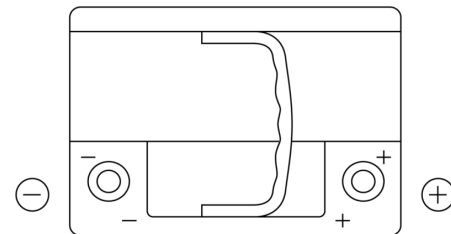

Produktübersicht

Batterien für Autos

Formula Xtreme FA640

Type	FA640
Technology	Flooded
EAN/GTIN	3661024044226
Spannung	12 V
Kapazität	64.0 Ah
Kaltstartwert	640 A
Länge	242 mm
Breite	175 mm
Höhe	190 mm
Kastengröße	L02
Schaltung	ETN 0
Poltyp	EN taper post
Bodenleiste	B13
Gewicht (Änderungen vorbehalten)	14.90 kg

Schaltung

Poltyp

Positive Terminal

Negative Terminal

Bodenleiste

Design, Merkmale und Spezifikationen können ohne vorherige Ankündigung geändert werden. Wir lehnen jede ausdrückliche oder stillschweigende Zusicherung oder Gewährleistung in Bezug auf die Daten oder Empfehlungen ab und haften in keinem Fall für Verluste oder Schäden, die angeblich daraus entstanden sind. Einige Produkte sind möglicherweise nicht auf Ihrem lokalen Markt erhältlich.