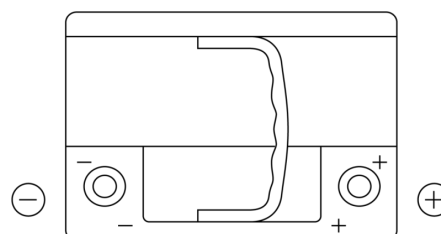

Produktübersicht

Batterien für Autos

Formula Xtreme FA640

Type	FA640
Technology	Flooded
EAN/GTIN	3661024044226
Spannung	12 V
Kapazität	64.0 Ah
Kaltstartwert	640 A
Länge	242 mm
Breite	175 mm
Höhe	190 mm
Kastengröße	L02
Schaltung	ETN 0
Poltyp	EN taper post
Bodenleiste	B13
Gewicht (Änderungen vorbehalten)	14.90 kg

Schaltung

Poltyp

Bodenleiste

Design, Merkmale und Spezifikationen können ohne vorherige Ankündigung geändert werden. Wir lehnen jede ausdrückliche oder stillschweigende Zusicherung oder Gewährleistung in Bezug auf die Daten oder Empfehlungen ab und haften in keinem Fall für Verluste oder Schäden, die angeblich daraus entstanden sind. Einige Produkte sind möglicherweise nicht auf Ihrem lokalen Markt erhältlich.