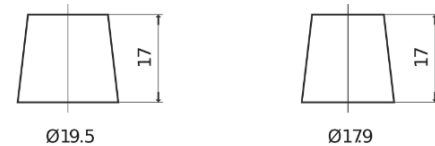

Produktübersicht

Batterien für Autos

Formula Xtreme FA640

Type	FA640
Technology	Flooded
EAN/GTIN	3661024044226
Spannung	12 V
Kapazität	64.0 Ah
Kaltstartwert	640 A
Länge	242 mm
Breite	175 mm
Höhe	190 mm
Kastengröße	L02
Schaltung	ETN 0
Poltyp	EN taper post
Bodenleiste	B13
Gewicht (Änderungen vorbehalten)	14.90 kg

Schaltung

Poltyp

Bodenleiste

Design, Merkmale und Spezifikationen können ohne vorherige Ankündigung geändert werden. Wir lehnen jede ausdrückliche oder stillschweigende Zusicherung oder Gewährleistung in Bezug auf die Daten oder Empfehlungen ab und haften in keinem Fall für Verluste oder Schäden, die angeblich daraus entstanden sind. Einige Produkte sind möglicherweise nicht auf Ihrem lokalen Markt erhältlich.