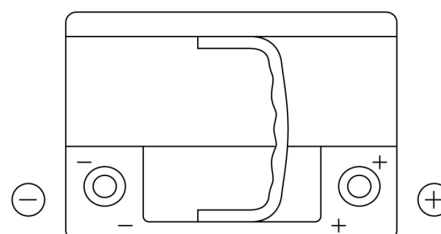

Produktübersicht

Batterien für Autos

Formula Xtreme FA612

Type	FA612
Technology	Flooded
EAN/GTIN	3661024044271
Spannung	12 V
Kapazität	61.0 Ah
Kaltstartwert	600 A
Länge	242 mm
Breite	175 mm
Höhe	175 mm
Kastengröße	LB2
Schaltung	ETN 0
Poltyp	EN taper post
Bodenleiste	B13
Gewicht (Änderungen vorbehalten)	14.00 kg

Schaltung

Poltyp

Positive Terminal

Negative Terminal

Bodenleiste

Design, Merkmale und Spezifikationen können ohne vorherige Ankündigung geändert werden. Wir lehnen jede ausdrückliche oder stillschweigende Zusicherung oder Gewährleistung in Bezug auf die Daten oder Empfehlungen ab und haften in keinem Fall für Verluste oder Schäden, die angeblich daraus entstanden sind. Einige Produkte sind möglicherweise nicht auf Ihrem lokalen Markt erhältlich.