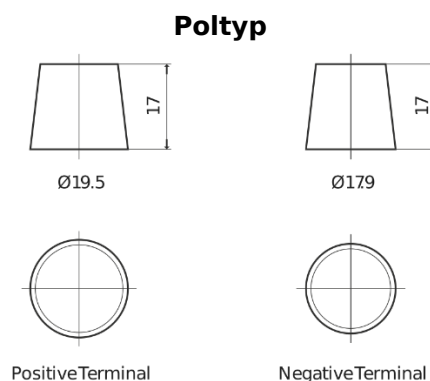

Produktübersicht

Batterien für Autos

Premium EA954

Type	EA954
Technology	Flooded
EAN/GTIN	3661024034180
Spannung	12 V
Kapazität	95 Ah
Kaltstartwert	800 A
Länge	306 mm
Breite	173 mm
Höhe	222 mm
Kastengröße	D31
Schaltung	ETN 0
Poltyp	EN taper post
Bodenleiste	Korean B1
Gewicht (Änderungen vorbehalten)	21.40 kg