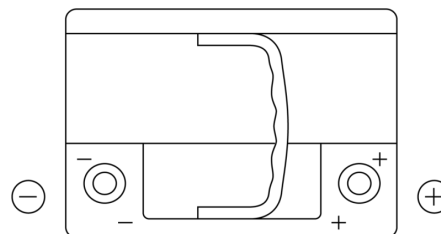

Produktübersicht

Batterien für Autos

Formula Xtreme FA612

Type	FA612
Technology	Flooded
EAN/GTIN	3661024044271
Spannung	12 V
Kapazität	61.0 Ah
Kaltstartwert	600 A
Länge	242 mm
Breite	175 mm
Höhe	175 mm
Kastengröße	LB2
Schaltung	ETN 0
Poltyp	EN taper post
Bodenleiste	B13
Gewicht (Änderungen vorbehalten)	14.00 kg

Schaltung

Poltyp

Positive Terminal

Negative Terminal

Bodenleiste

Design, Merkmale und Spezifikationen können ohne vorherige Ankündigung geändert werden. Wir lehnen jede ausdrückliche oder stillschweigende Zusicherung oder Gewährleistung in Bezug auf die Daten oder Empfehlungen ab und haften in keinem Fall für Verluste oder Schäden, die angeblich daraus entstanden sind. Einige Produkte sind möglicherweise nicht auf Ihrem lokalen Markt erhältlich.