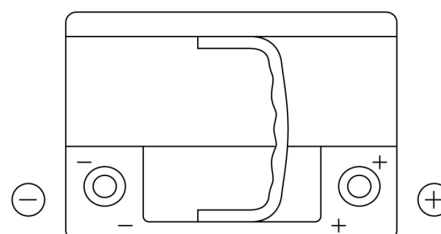

Produktübersicht

Batterien für Autos

Formula Xtreme FA612

Type	FA612
Technology	Flooded
EAN/GTIN	3661024044271
Spannung	12 V
Kapazität	61.0 Ah
Kaltstartwert	600 A
Länge	242 mm
Breite	175 mm
Höhe	175 mm
Kastengröße	LB2
Schaltung	ETN 0
Poltyp	EN taper post
Bodenleiste	B13
Gewicht (Änderungen vorbehalten)	14.00 kg

Schaltung

Poltyp

Bodenleiste

Design, Merkmale und Spezifikationen können ohne vorherige Ankündigung geändert werden. Wir lehnen jede ausdrückliche oder stillschweigende Zusicherung oder Gewährleistung in Bezug auf die Daten oder Empfehlungen ab und haften in keinem Fall für Verluste oder Schäden, die angeblich daraus entstanden sind. Einige Produkte sind möglicherweise nicht auf Ihrem lokalen Markt erhältlich.