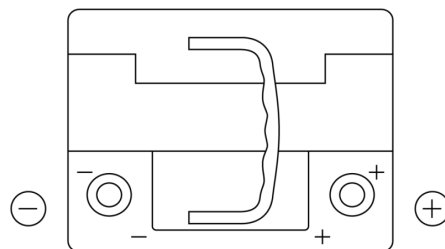

Batterien für Autos

Formula Xtreme FA472

Type	FA472
Technology	Flooded
EAN/GTIN	3661024044264
Spannung	12 V
Kapazität	47.0 Ah
Kaltstartwert	450 A
Länge	207 mm
Breite	175 mm
Höhe	175 mm
Kastengröße	LB1
Schaltung	ETN 0
Poltyp	EN taper post
Bodenleiste	B13
Gewicht (Änderungen vorbehalten)	11.40 kg

Schaltung

Poltyp

Bodenleiste

Design, Merkmale und Spezifikationen können ohne vorherige Ankündigung geändert werden. Wir lehnen jede ausdrückliche oder stillschweigende Zusicherung oder Gewährleistung in Bezug auf die Daten oder Empfehlungen ab und haften in keinem Fall für Verluste oder Schäden, die angeblich daraus entstanden sind. Einige Produkte sind möglicherweise nicht auf Ihrem lokalen Markt erhältlich.