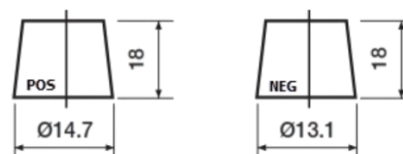

Batterien für Autos

Formula Xtreme FA456

Type	FA456
Technology	Flooded
EAN/GTIN	3661024044127
Spannung	12 V
Kapazität	45.0 Ah
Kaltstartwert	390 A
Länge	237 mm
Breite	127 mm
Höhe	227 mm
Kastengröße	B24
Schaltung	ETN 0
Poltyp	JIS taper post
Bodenleiste	B1
Gewicht (Änderungen vorbehalten)	11.80 kg

Schaltung

Poltyp

Remove T1 adapter for T3

Bodenleiste

Design, Merkmale und Spezifikationen können ohne vorherige Ankündigung geändert werden. Wir lehnen jede ausdrückliche oder stillschweigende Zusicherung oder Gewährleistung in Bezug auf die Daten oder Empfehlungen ab und haften in keinem Fall für Verluste oder Schäden, die angeblich daraus entstanden sind. Einige Produkte sind möglicherweise nicht auf Ihrem lokalen Markt erhältlich.