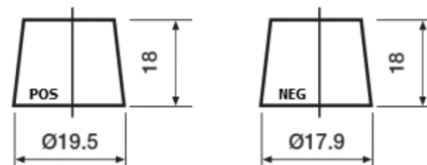

Batterien für Autos

Formula Xtreme FA456

Type	FA456
Technology	Flooded
EAN/GTIN	3661024044127
Spannung	12 V
Kapazität	45.0 Ah
Kaltstartwert	390 A
Länge	237 mm
Breite	127 mm
Höhe	227 mm
Kastengröße	B24
Schaltung	ETN 0
Poltyp	JIS taper post
Bodenleiste	B1
Gewicht (Änderungen vorbehalten)	11.80 kg

Schaltung

Poltyp

Remove T1 adapter for T3

Bodenleiste

Design, Merkmale und Spezifikationen können ohne vorherige Ankündigung geändert werden. Wir lehnen jede ausdrückliche oder stillschweigende Zusicherung oder Gewährleistung in Bezug auf die Daten oder Empfehlungen ab und haften in keinem Fall für Verluste oder Schäden, die angeblich daraus entstanden sind. Einige Produkte sind möglicherweise nicht auf Ihrem lokalen Markt erhältlich.