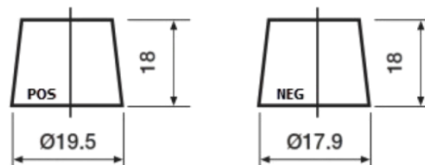

Batterien für Autos

Formula Xtreme FA456

Type	FA456
Technology	Flooded
EAN/GTIN	3661024044127
Spannung	12 V
Kapazität	45.0 Ah
Kaltstartwert	390 A
Länge	237 mm
Breite	127 mm
Höhe	227 mm
Kastengröße	B24
Schaltung	ETN 0
Poltyp	JIS taper post
Bodenleiste	B1
Gewicht (Änderungen vorbehalten)	11.80 kg

Schaltung

Poltyp

Remove T1 adapter for T3

Bodenleiste

Design, Merkmale und Spezifikationen können ohne vorherige Ankündigung geändert werden. Wir lehnen jede ausdrückliche oder stillschweigende Zusicherung oder Gewährleistung in Bezug auf die Daten oder Empfehlungen ab und haften in keinem Fall für Verluste oder Schäden, die angeblich daraus entstanden sind. Einige Produkte sind möglicherweise nicht auf Ihrem lokalen Markt erhältlich.