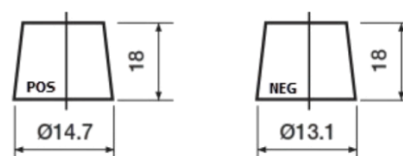

Batterien für Autos

Formula Xtreme FA456

Type	FA456
Technology	Flooded
EAN/GTIN	3661024044127
Spannung	12 V
Kapazität	45.0 Ah
Kaltstartwert	390 A
Länge	237 mm
Breite	127 mm
Höhe	227 mm
Kastengröße	B24
Schaltung	ETN 0
Poltyp	JIS taper post
Bodenleiste	B1
Gewicht (Änderungen vorbehalten)	11.80 kg

Schaltung

Poltyp

Remove T1 adapter for T3

Bodenleiste

Design, Merkmale und Spezifikationen können ohne vorherige Ankündigung geändert werden. Wir lehnen jede ausdrückliche oder stillschweigende Zusicherung oder Gewährleistung in Bezug auf die Daten oder Empfehlungen ab und haften in keinem Fall für Verluste oder Schäden, die angeblich daraus entstanden sind. Einige Produkte sind möglicherweise nicht auf Ihrem lokalen Markt erhältlich.