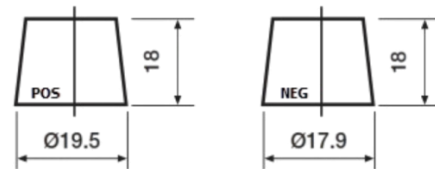

Batterien für Autos

Formula Xtreme FA406

Type	FA406
Technology	Flooded
EAN/GTIN	3661024047005
Spannung	12 V
Kapazität	40.0 Ah
Kaltstartwert	350 A
Länge	187 mm
Breite	127 mm
Höhe	220 mm
Kastengröße	B19
Schaltung	ETN 0
Poltyp	JIS taper post
Bodenleiste	B1
Gewicht (Änderungen vorbehalten)	9.30 kg

Schaltung

Poltyp

Remove T1 adapter for T3

Bodenleiste

Design, Merkmale und Spezifikationen können ohne vorherige Ankündigung geändert werden. Wir lehnen jede ausdrückliche oder stillschweigende Zusicherung oder Gewährleistung in Bezug auf die Daten oder Empfehlungen ab und haften in keinem Fall für Verluste oder Schäden, die angeblich daraus entstanden sind. Einige Produkte sind möglicherweise nicht auf Ihrem lokalen Markt erhältlich.