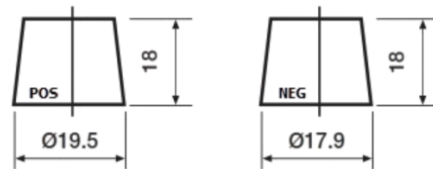

Poltyp

Remove T1 adapter for T3