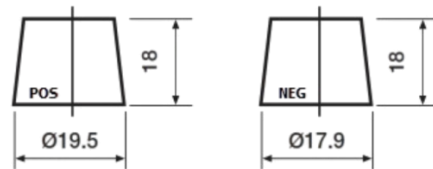

Batterien für Autos

Formula Xtreme FA406

Type	FA406
Technology	Flooded
EAN/GTIN	3661024047005
Spannung	12 V
Kapazität	40.0 Ah
Kaltstartwert	350 A
Länge	187 mm
Breite	127 mm
Höhe	220 mm
Kastengröße	B19
Schaltung	ETN 0
Poltyp	JIS taper post
Bodenleiste	B1
Gewicht (Änderungen vorbehalten)	9.30 kg

Schaltung

Poltyp

Remove T1 adapter for T3

Bodenleiste

Design, Merkmale und Spezifikationen können ohne vorherige Ankündigung geändert werden. Wir lehnen jede ausdrückliche oder stillschweigende Zusicherung oder Gewährleistung in Bezug auf die Daten oder Empfehlungen ab und haften in keinem Fall für Verluste oder Schäden, die angeblich daraus entstanden sind. Einige Produkte sind möglicherweise nicht auf Ihrem lokalen Markt erhältlich.