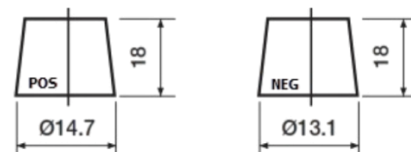

Batterien für Autos

Formula Xtreme FA406

Type	FA406
Technology	Flooded
EAN/GTIN	3661024047005
Spannung	12 V
Kapazität	40.0 Ah
Kaltstartwert	350 A
Länge	187 mm
Breite	127 mm
Höhe	220 mm
Kastengröße	B19
Schaltung	ETN 0
Poltyp	JIS taper post
Bodenleiste	B1
Gewicht (Änderungen vorbehalten)	9.30 kg

Schaltung

Poltyp

Remove T1 adapter for T3

Bodenleiste

Design, Merkmale und Spezifikationen können ohne vorherige Ankündigung geändert werden. Wir lehnen jede ausdrückliche oder stillschweigende Zusicherung oder Gewährleistung in Bezug auf die Daten oder Empfehlungen ab und haften in keinem Fall für Verluste oder Schäden, die angeblich daraus entstanden sind. Einige Produkte sind möglicherweise nicht auf Ihrem lokalen Markt erhältlich.