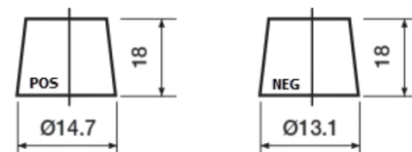

Batterien für Autos

Formula Xtreme FA406

Type	FA406
Technology	Flooded
EAN/GTIN	3661024047005
Spannung	12 V
Kapazität	40.0 Ah
Kaltstartwert	350 A
Länge	187 mm
Breite	127 mm
Höhe	220 mm
Kastengröße	B19
Schaltung	ETN 0
Poltyp	JIS taper post
Bodenleiste	B1
Gewicht (Änderungen vorbehalten)	9.30 kg

Schaltung

Poltyp

Remove T1 adapter for T3

Bodenleiste

Design, Merkmale und Spezifikationen können ohne vorherige Ankündigung geändert werden. Wir lehnen jede ausdrückliche oder stillschweigende Zusicherung oder Gewährleistung in Bezug auf die Daten oder Empfehlungen ab und haften in keinem Fall für Verluste oder Schäden, die angeblich daraus entstanden sind. Einige Produkte sind möglicherweise nicht auf Ihrem lokalen Markt erhältlich.