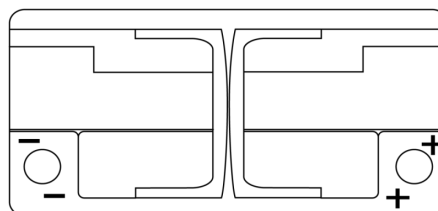

Batterien für Autos

Formula Xtreme FA1000

Type	FA1000
Technology	Flooded
EAN/GTIN	3661024044257
Spannung	12 V
Kapazität	100.0 Ah
Kaltstartwert	900 A
Länge	353 mm
Breite	175 mm
Höhe	190 mm
Kastengröße	L05
Schaltung	ETN 0
Poltyp	EN taper post
Bodenleiste	B13
Gewicht (Änderungen vorbehalten)	22.60 kg

Schaltung

Poltyp

Bodenleiste

Design, Merkmale und Spezifikationen können ohne vorherige Ankündigung geändert werden. Wir lehnen jede ausdrückliche oder stillschweigende Zusicherung oder Gewährleistung in Bezug auf die Daten oder Empfehlungen ab und haften in keinem Fall für Verluste oder Schäden, die angeblich daraus entstanden sind. Einige Produkte sind möglicherweise nicht auf Ihrem lokalen Markt erhältlich.