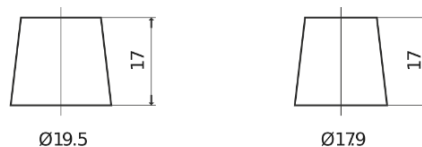

Produktübersicht

Batterien für Autos

Formula Xtreme FA1000

Type	FA1000
Technology	Flooded
EAN/GTIN	3661024044257
Spannung	12 V
Kapazität	100.0 Ah
Kaltstartwert	900 A
Länge	353 mm
Breite	175 mm
Höhe	190 mm
Kastengröße	L05
Schaltung	ETN 0
Poltyp	EN taper post
Bodenleiste	B13
Gewicht (Änderungen vorbehalten)	22.60 kg

Schaltung

Poltyp

Bodenleiste

Design, Merkmale und Spezifikationen können ohne vorherige Ankündigung geändert werden. Wir lehnen jede ausdrückliche oder stillschweigende Zusicherung oder Gewährleistung in Bezug auf die Daten oder Empfehlungen ab und haften in keinem Fall für Verluste oder Schäden, die angeblich daraus entstanden sind. Einige Produkte sind möglicherweise nicht auf Ihrem lokalen Markt erhältlich.