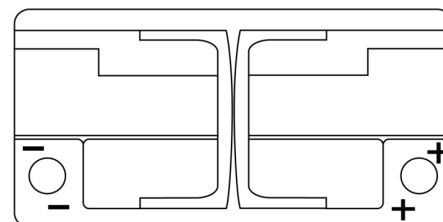

Produktübersicht

Batterien für Marine und Freizeit

Dual EFB EZ850

| | |
|----------------------------------|---------------|
| Type | EZ850 |
| Technology | EFB |
| EAN/GTIN | 3661024037495 |
| Spannung | 12 V |
| Kapazität | 100.0 Ah |
| Kaltstartwert | 900 A |
| Watt hour | 850 Wh |
| Länge | 353 mm |
| Breite | 175 mm |
| Höhe | 190 mm |
| Kastengröße | L05 |
| Schaltung | ETN 0 |
| Poltyp | EN taper post |
| Bodenleiste | B13 |
| Gewicht (Änderungen vorbehalten) | 25.50 kg |

Schaltung

Poltyp

PositiveTerminal

NegativeTerminal

Bodenleiste

Design, Merkmale und Spezifikationen können ohne vorherige Ankündigung geändert werden. Wir lehnen jede ausdrückliche oder stillschweigende Zusicherung oder Gewährleistung in Bezug auf die Daten oder Empfehlungen ab und haften in keinem Fall für Verluste oder Schäden, die angeblich daraus entstanden sind. Einige Produkte sind möglicherweise nicht auf Ihrem lokalen Markt erhältlich.