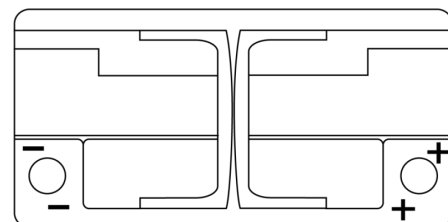

Produktübersicht

Batterien für Marine und Freizeit

Dual EFB EZ850

Type	EZ850
Technology	EFB
EAN/GTIN	3661024037495
Spannung	12 V
Kapazität	100.0 Ah
Kaltstartwert	900 A
Watt hour	850 Wh
Länge	353 mm
Breite	175 mm
Höhe	190 mm
Kastengröße	L05
Schaltung	ETN 0
Poltyp	EN taper post
Bodenleiste	B13
Gewicht (Änderungen vorbehalten)	25.50 kg

Schaltung

Poltyp

Bodenleiste

Design, Merkmale und Spezifikationen können ohne vorherige Ankündigung geändert werden. Wir lehnen jede ausdrückliche oder stillschweigende Zusicherung oder Gewährleistung in Bezug auf die Daten oder Empfehlungen ab und haften in keinem Fall für Verluste oder Schäden, die angeblich daraus entstanden sind. Einige Produkte sind möglicherweise nicht auf Ihrem lokalen Markt erhältlich.