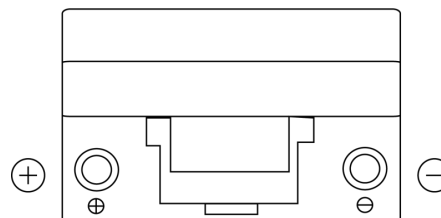

Produktübersicht

Batterien für Marine und Freizeit

Dual EFB EZ650

Type	EZ650
Technology	EFB
EAN/GTIN	3661024037648
Spannung	12 V
Kapazität	75.0 Ah
Kaltstartwert	750 A
Watt hour	650 Wh
Länge	260 mm
Breite	173 mm
Höhe	222 mm
Kastengröße	D26
Schaltung	ETN 1
Poltyp	EN taper post
Bodenleiste	B0
Gewicht (Änderungen vorbehalten)	19.00 kg

Schaltung

Poltyp

Positive Terminal

Negative Terminal

Bodenleiste

Design, Merkmale und Spezifikationen können ohne vorherige Ankündigung geändert werden. Wir lehnen jede ausdrückliche oder stillschweigende Zusicherung oder Gewährleistung in Bezug auf die Daten oder Empfehlungen ab und haften in keinem Fall für Verluste oder Schäden, die angeblich daraus entstanden sind. Einige Produkte sind möglicherweise nicht auf Ihrem lokalen Markt erhältlich.