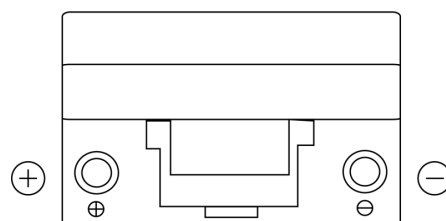

Produktübersicht

Batterien für Marine und Freizeit

Dual EFB EZ650

Type	EZ650
Technology	EFB
EAN/GTIN	3661024037648
Spannung	12 V
Kapazität	75.0 Ah
Kaltstartwert	750 A
Watt hour	650 Wh
Länge	260 mm
Breite	173 mm
Höhe	222 mm
Kastengröße	D26
Schaltung	ETN 1
Poltyp	EN taper post
Bodenleiste	B0
Gewicht (Änderungen vorbehalten)	19.00 kg

Schaltung

Poltyp

Positive Terminal

Negative Terminal

Bodenleiste

Design, Merkmale und Spezifikationen können ohne vorherige Ankündigung geändert werden. Wir lehnen jede ausdrückliche oder stillschweigende Zusicherung oder Gewährleistung in Bezug auf die Daten oder Empfehlungen ab und haften in keinem Fall für Verluste oder Schäden, die angeblich daraus entstanden sind. Einige Produkte sind möglicherweise nicht auf Ihrem lokalen Markt erhältlich.