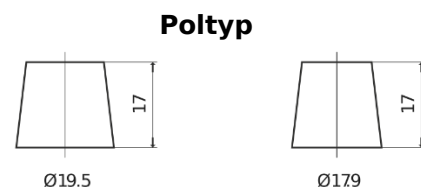

## EFB FL954

Type	FL954
Technology	EFB
EAN/GTIN	3661024046503
Spannung	12 V
Kapazität	95 Ah
Kaltstartwert	800 A
Länge	306 mm
Breite	173 mm
Höhe	222 mm
Kastengröße	D31
Schaltung	ETN 0
Poltyp	EN taper post
Bodenleiste	Korean B1
Gewicht (Änderungen vorbehalten)	21.80 kg