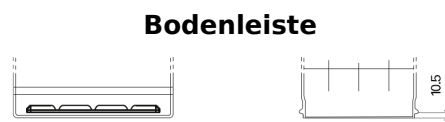

## EFB FL954

Type	FL954
Technology	EFB
EAN/GTIN	3661024046503
Spannung	12 V
Kapazität	95 Ah
Kaltstartwert	800 A
Länge	306 mm
Breite	173 mm
Höhe	222 mm
Kastengröße	D31
Schaltung	ETN 0
Poltyp	EN taper post
Bodenleiste	Korean B1
Gewicht (Änderungen vorbehalten)	21.80 kg