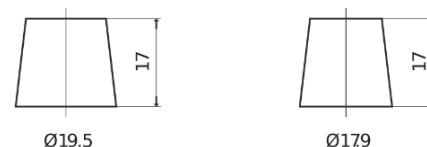

Produktübersicht

Batterien für Marine und Freizeit

Dual EFB EZ600

Type	EZ600
Technology	EFB
EAN/GTIN	3661024037488
Spannung	12 V
Kapazität	70.0 Ah
Kaltstartwert	760 A
Watt hour	600 Wh
Länge	278 mm
Breite	175 mm
Höhe	190 mm
Kastengröße	L03
Schaltung	ETN 0
Poltyp	EN taper post
Bodenleiste	B13
Gewicht (Änderungen vorbehalten)	19.30 kg

Schaltung

Poltyp

Bodenleiste

Design, Merkmale und Spezifikationen können ohne vorherige Ankündigung geändert werden. Wir lehnen jede ausdrückliche oder stillschweigende Zusicherung oder Gewährleistung in Bezug auf die Daten oder Empfehlungen ab und haften in keinem Fall für Verluste oder Schäden, die angeblich daraus entstanden sind. Einige Produkte sind möglicherweise nicht auf Ihrem lokalen Markt erhältlich.