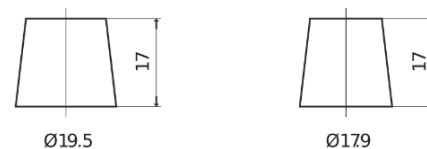

Produktübersicht

Batterien für Marine und Freizeit

Dual EFB EZ600

Type	EZ600
Technology	EFB
EAN/GTIN	3661024037488
Spannung	12 V
Kapazität	70.0 Ah
Kaltstartwert	760 A
Watt hour	600 Wh
Länge	278 mm
Breite	175 mm
Höhe	190 mm
Kastengröße	L03
Schaltung	ETN 0
Poltyp	EN taper post
Bodenleiste	B13
Gewicht (Änderungen vorbehalten)	19.30 kg

Schaltung

Poltyp

Bodenleiste

Design, Merkmale und Spezifikationen können ohne vorherige Ankündigung geändert werden. Wir lehnen jede ausdrückliche oder stillschweigende Zusicherung oder Gewährleistung in Bezug auf die Daten oder Empfehlungen ab und haften in keinem Fall für Verluste oder Schäden, die angeblich daraus entstanden sind. Einige Produkte sind möglicherweise nicht auf Ihrem lokalen Markt erhältlich.