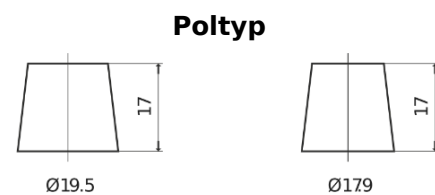

**Produktübersicht**

Batterien für Lastkraftwagen, Busse, Bauwesen, Landwirtschaft

**EndurancePRO EFB EX2253**

Type	EX2253
Technology	EFB
EAN/GTIN	3661024036702
Spannung	12 V
Kapazität	225.0 Ah
Kaltstartwert	1150 A
Länge	518 mm
Breite	274 mm
Höhe	240 mm
Kastengröße	D06
Schaltung	ETN 3
Poltyp	EN taper post
Bodenleiste	B0
Gewicht (Änderungen vorbehalten)	60.10 kg