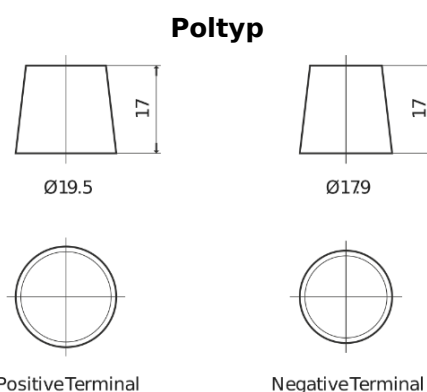

Produktübersicht

Batterien für Lastkraftwagen, Busse, Bauwesen, Landwirtschaft

EndurancePRO EFB EX2253

Type	EX2253
Technology	EFB
EAN/GTIN	3661024036702
Spannung	12 V
Kapazität	225.0 Ah
Kaltstartwert	1150 A
Länge	518 mm
Breite	274 mm
Höhe	240 mm
Kastengröße	D06
Schaltung	ETN 3
Poltyp	EN taper post
Bodenleiste	B0
Gewicht (Änderungen vorbehalten)	60.10 kg