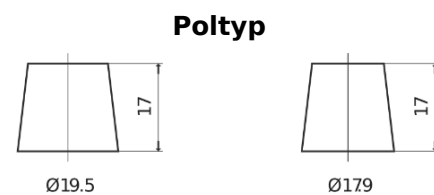

**Produktübersicht**

Batterien für Lastkraftwagen, Busse, Bauwesen, Landwirtschaft

**EndurancePRO EFB EX2253**

Type	EX2253
Technology	EFB
EAN/GTIN	3661024036702
Spannung	12 V
Kapazität	225.0 Ah
Kaltstartwert	1150 A
Länge	518 mm
Breite	274 mm
Höhe	240 mm
Kastengröße	D06
Schaltung	ETN 3
Poltyp	EN taper post
Bodenleiste	B0
Gewicht (Änderungen vorbehalten)	60.10 kg