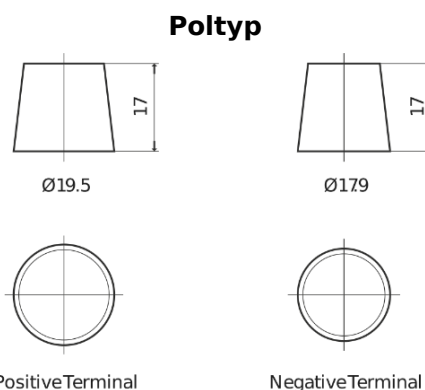

Produktübersicht

Batterien für Lastkraftwagen, Busse, Bauwesen, Landwirtschaft

EndurancePRO EFB EX2253

Type	EX2253
Technology	EFB
EAN/GTIN	3661024036702
Spannung	12 V
Kapazität	225.0 Ah
Kaltstartwert	1150 A
Länge	518 mm
Breite	274 mm
Höhe	240 mm
Kastengröße	D06
Schaltung	ETN 3
Poltyp	EN taper post
Bodenleiste	B0
Gewicht (Änderungen vorbehalten)	60.10 kg