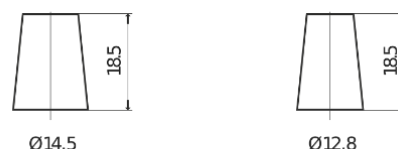

Produktübersicht

Batterien für Autos

Formula FB457

Type	FB457
Technology	Flooded
EAN/GTIN	3661024044363
Spannung	12 V
Kapazität	45 Ah
Kaltstartwert	330 A
Länge	237 mm
Breite	127 mm
Höhe	227 mm
Kastengröße	B24
Schaltung	ETN 1
Poltyp	JIS taper post
Bodenleiste	B0
Gewicht (Änderungen vorbehalten)	11.40 kg

Schaltung

Poltyp

Positive Terminal

Negative Terminal

Bodenleiste

Design, Merkmale und Spezifikationen können ohne vorherige Ankündigung geändert werden. Wir lehnen jede ausdrückliche oder stillschweigende Zusicherung oder Gewährleistung in Bezug auf die Daten oder Empfehlungen ab und haften in keinem Fall für Verluste oder Schäden, die angeblich daraus entstanden sind. Einige Produkte sind möglicherweise nicht auf Ihrem lokalen Markt erhältlich.