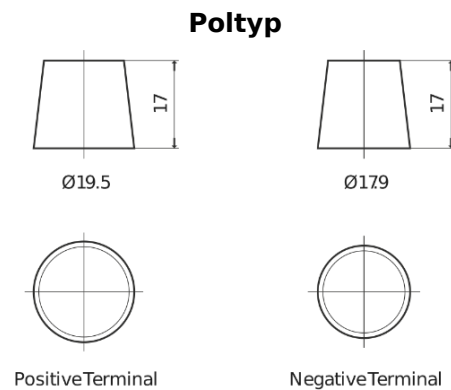

Produktübersicht

Batterien für Lastkraftwagen, Busse, Bauwesen, Landwirtschaft

EndurancePRO EFB EX1803

Type	EX1803
Technology	EFB
EAN/GTIN	3661024036696
Spannung	12 V
Kapazität	180.0 Ah
Kaltstartwert	1000 A
Länge	513 mm
Breite	223 mm
Höhe	223 mm
Kastengröße	D05
Schaltung	ETN 3
Poltyp	EN taper post
Bodenleiste	B0
Gewicht (Änderungen vorbehalten)	46.10 kg