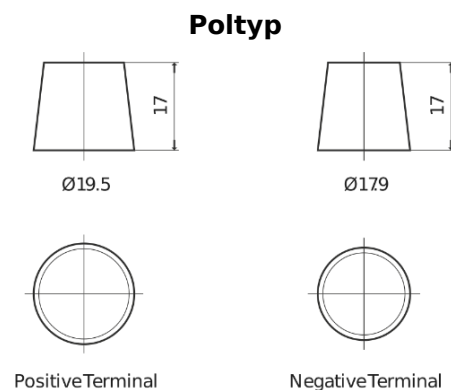

**Produktübersicht**

Batterien für Lastkraftwagen, Busse, Bauwesen, Landwirtschaft

**EndurancePRO EFB EX1803**

Type	EX1803
Technology	EFB
EAN/GTIN	3661024036696
Spannung	12 V
Kapazität	180.0 Ah
Kaltstartwert	1000 A
Länge	513 mm
Breite	223 mm
Höhe	223 mm
Kastengröße	D05
Schaltung	ETN 3
Poltyp	EN taper post
Bodenleiste	B0
Gewicht (Änderungen vorbehalten)	46.10 kg