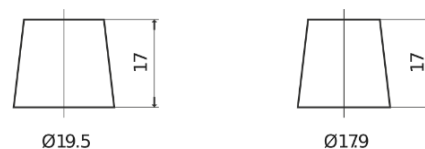

Produktübersicht

Batterien für Lastkraftwagen, Busse, Bauwesen, Landwirtschaft

EndurancePRO EFB EX1803

Type	EX1803
Technology	EFB
EAN/GTIN	3661024036696
Spannung	12 V
Kapazität	180.0 Ah
Kaltstartwert	1000 A
Länge	513 mm
Breite	223 mm
Höhe	223 mm
Kastengröße	D05
Schaltung	ETN 3
Poltyp	EN taper post
Bodenleiste	B0
Gewicht (Änderungen vorbehalten)	46.10 kg

Schaltung

Poltyp

Bodenleiste

Design, Merkmale und Spezifikationen können ohne vorherige Ankündigung geändert werden. Wir lehnen jede ausdrückliche oder stillschweigende Zusicherung oder Gewährleistung in Bezug auf die Daten oder Empfehlungen ab und haften in keinem Fall für Verluste oder Schäden, die angeblich daraus entstanden sind. Einige Produkte sind möglicherweise nicht auf Ihrem lokalen Markt erhältlich.