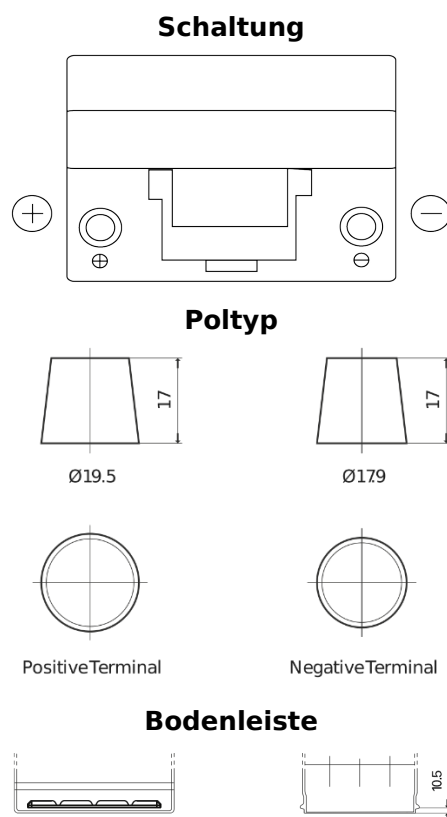

Produktübersicht

Batterien für Autos

Technica TB955

Type	TB955
Technology	Flooded
EAN/GTIN	3661024054461
Spannung	12 V
Kapazität	95 Ah
Kaltstartwert	760 A
Länge	306 mm
Breite	173 mm
Höhe	222 mm
Kastengröße	D31
Schaltung	ETN 1
Poltyp	EN taper post
Bodenleiste	Korean B1
Gewicht (Änderungen vorbehalten)	20.60 kg