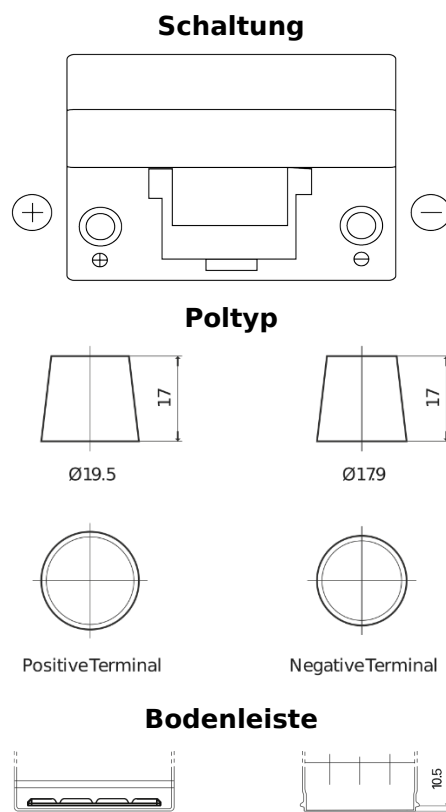

Batterien für Autos

Formula FB955

Type	FB955
Technology	Flooded
EAN/GTIN	3661024044462
Spannung	12 V
Kapazität	95 Ah
Kaltstartwert	760 A
Länge	306 mm
Breite	173 mm
Höhe	222 mm
Kastengröße	D31
Schaltung	ETN 1
Poltyp	EN taper post
Bodenleiste	Korean B1
Gewicht (Änderungen vorbehalten)	20.60 kg