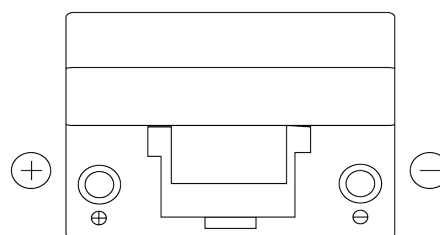

Produktübersicht

Batterien für Autos

Excell EB955

Type	EB955
Technology	Flooded
EAN/GTIN	3661024034463
Spannung	12 V
Kapazität	95 Ah
Kaltstartwert	760 A
Länge	306 mm
Breite	173 mm
Höhe	222 mm
Kastengröße	D31
Schaltung	ETN 1
Poltyp	EN taper post
Bodenleiste	Korean B1
Gewicht (Änderungen vorbehalten)	20.60 kg

Schaltung