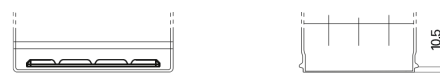

Produktübersicht

Batterien für Autos

Power DB955

Type	DB955
Technology	Flooded
EAN/GTIN	3661024024464
Spannung	12 V
Kapazität	95 Ah
Kaltstartwert	760 A
Länge	306 mm
Breite	173 mm
Höhe	222 mm
Kastengröße	D31
Schaltung	ETN 1
Poltyp	EN taper post
Bodenleiste	Korean B1
Gewicht (Änderungen vorbehalten)	20.60 kg

Schaltung

Poltyp

Positive Terminal

Negative Terminal

Bodenleiste

Design, Merkmale und Spezifikationen können ohne vorherige Ankündigung geändert werden. Wir lehnen jede ausdrückliche oder stillschweigende Zusicherung oder Gewährleistung in Bezug auf die Daten oder Empfehlungen ab und haften in keinem Fall für Verluste oder Schäden, die angeblich daraus entstanden sind. Einige Produkte sind möglicherweise nicht auf Ihrem lokalen Markt erhältlich.