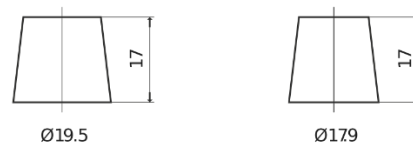

Produktübersicht

Batterien für Autos

Power DB955

Type	DB955
Technology	Flooded
EAN/GTIN	3661024024464
Spannung	12 V
Kapazität	95 Ah
Kaltstartwert	760 A
Länge	306 mm
Breite	173 mm
Höhe	222 mm
Kastengröße	D31
Schaltung	ETN 1
Poltyp	EN taper post
Bodenleiste	Korean B1
Gewicht (Änderungen vorbehalten)	20.60 kg

Schaltung

Poltyp

Bodenleiste

Design, Merkmale und Spezifikationen können ohne vorherige Ankündigung geändert werden. Wir lehnen jede ausdrückliche oder stillschweigende Zusicherung oder Gewährleistung in Bezug auf die Daten oder Empfehlungen ab und haften in keinem Fall für Verluste oder Schäden, die angeblich daraus entstanden sind. Einige Produkte sind möglicherweise nicht auf Ihrem lokalen Markt erhältlich.