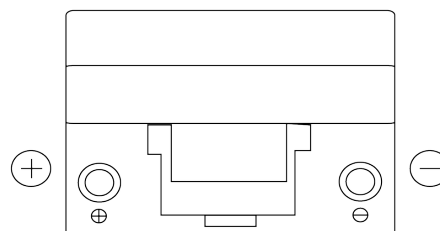

Produktübersicht

Batterien für Autos

Power DB955

Type	DB955
Technology	Flooded
EAN/GTIN	3661024024464
Spannung	12 V
Kapazität	95 Ah
Kaltstartwert	760 A
Länge	306 mm
Breite	173 mm
Höhe	222 mm
Kastengröße	D31
Schaltung	ETN 1
Poltyp	EN taper post
Bodenleiste	Korean B1
Gewicht (Änderungen vorbehalten)	20.60 kg

Schaltung

Poltyp

Positive Terminal

Negative Terminal

Bodenleiste

Design, Merkmale und Spezifikationen können ohne vorherige Ankündigung geändert werden. Wir lehnen jede ausdrückliche oder stillschweigende Zusicherung oder Gewährleistung in Bezug auf die Daten oder Empfehlungen ab und haften in keinem Fall für Verluste oder Schäden, die angeblich daraus entstanden sind. Einige Produkte sind möglicherweise nicht auf Ihrem lokalen Markt erhältlich.