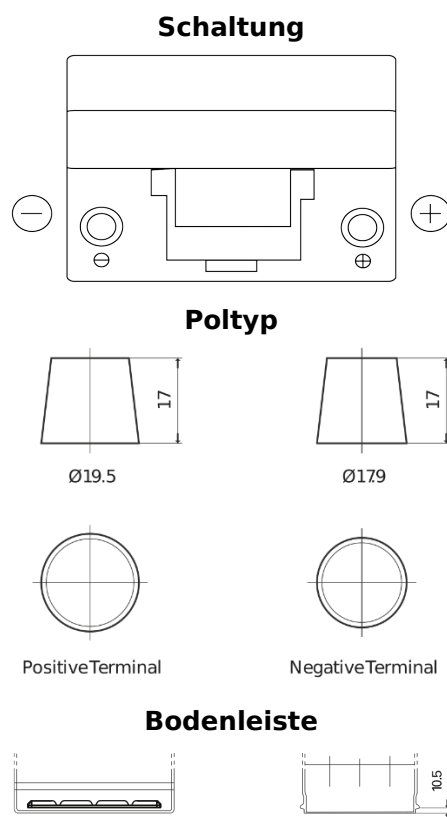

Produktübersicht

Batterien für Autos

Technica TB954

Type	TB954
Technology	Flooded
EAN/GTIN	3661024054454
Spannung	12 V
Kapazität	95 Ah
Kaltstartwert	760 A
Länge	306 mm
Breite	173 mm
Höhe	222 mm
Kastengröße	D31
Schaltung	ETN 0
Poltyp	EN taper post
Bodenleiste	Korean B1
Gewicht (Änderungen vorbehalten)	20.60 kg