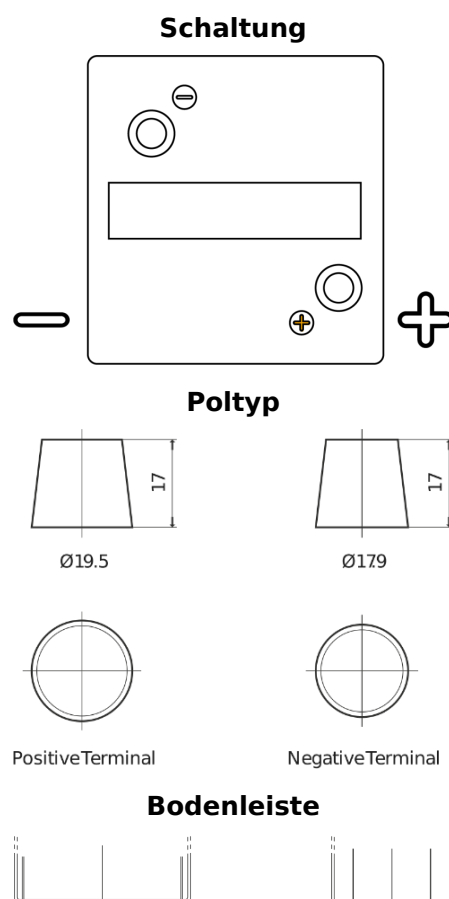

Produktübersicht

Batterien für Marine und Freizeit

Vintage EU80-6

Type	EU80-6
Technology	Flooded
EAN/GTIN	3661024036160
Spannung	6 V
Kapazität	80.0 Ah
Kaltstartwert	600 A
Länge	158 mm
Breite	165 mm
Höhe	220 mm
Kastengröße	M02
Schaltung	ETN 0
Poltyp	EN taper post
Bodenleiste	B0
Gewicht (Änderungen vorbehalten)	11.00 kg