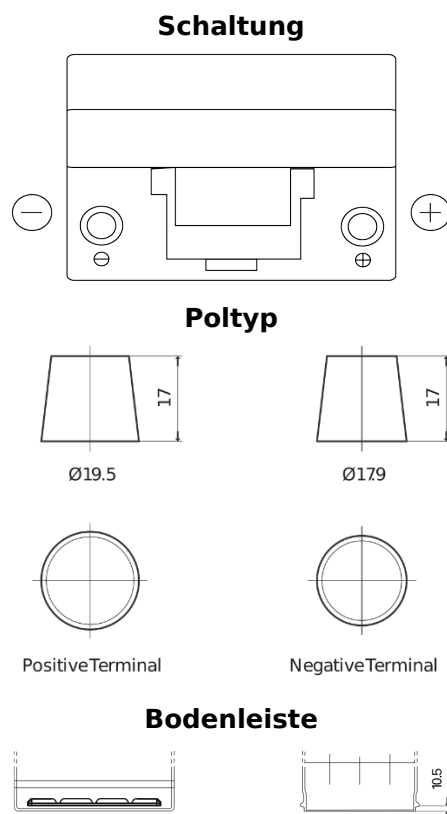

## Formula FB954

Type	FB954
Technology	Flooded
EAN/GTIN	3661024044455
Spannung	12 V
Kapazität	95 Ah
Kaltstartwert	760 A
Länge	306 mm
Breite	173 mm
Höhe	222 mm
Kastengröße	D31
Schaltung	ETN 0
Poltyp	EN taper post
Bodenleiste	Korean B1
Gewicht (Änderungen vorbehalten)	20.60 kg