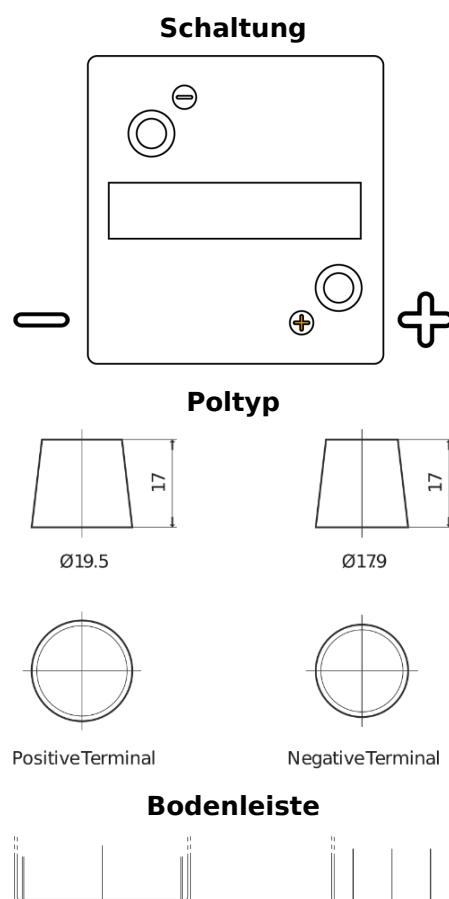

**Produktübersicht**

Batterien für Marine und Freizeit

**Vintage EU80-6**

Type	EU80-6
Technology	Flooded
EAN/GTIN	3661024036160
Spannung	6 V
Kapazität	80.0 Ah
Kaltstartwert	600 A
Länge	158 mm
Breite	165 mm
Höhe	220 mm
Kastengröße	M02
Schaltung	ETN 0
Poltyp	EN taper post
Bodenleiste	B0
Gewicht (Änderungen vorbehalten)	11.00 kg