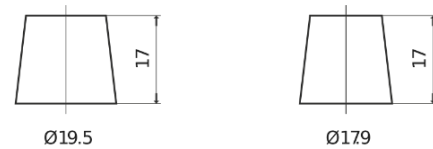

Produktübersicht

Batterien für Marine und Freizeit

Vintage EU77-6

Type	EU77-6
Technology	Flooded
EAN/GTIN	3661024036177
Spannung	6 V
Kapazität	77.0 Ah
Kaltstartwert	650 A
Länge	215 mm
Breite	169 mm
Höhe	184 mm
Kastengröße	H02
Schaltung	ETN 0
Poltyp	EN taper post
Bodenleiste	B6
Gewicht (Änderungen vorbehalten)	11.10 kg

Schaltung

Poltyp

Positive Terminal

Negative Terminal

Bodenleiste

Design, Merkmale und Spezifikationen können ohne vorherige Ankündigung geändert werden. Wir lehnen jede ausdrückliche oder stillschweigende Zusicherung oder Gewährleistung in Bezug auf die Daten oder Empfehlungen ab und haften in keinem Fall für Verluste oder Schäden, die angeblich daraus entstanden sind. Einige Produkte sind möglicherweise nicht auf Ihrem lokalen Markt erhältlich.