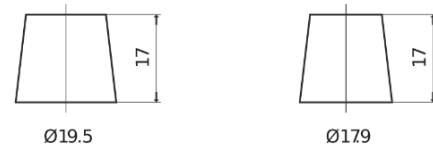

Produktübersicht

Batterien für Marine und Freizeit

Vintage EU77-6

Type	EU77-6
Technology	Flooded
EAN/GTIN	3661024036177
Spannung	6 V
Kapazität	77.0 Ah
Kaltstartwert	650 A
Länge	215 mm
Breite	169 mm
Höhe	184 mm
Kastengröße	H02
Schaltung	ETN 0
Poltyp	EN taper post
Bodenleiste	B6
Gewicht (Änderungen vorbehalten)	11.10 kg

Schaltung

Poltyp

Bodenleiste

Design, Merkmale und Spezifikationen können ohne vorherige Ankündigung geändert werden. Wir lehnen jede ausdrückliche oder stillschweigende Zusicherung oder Gewährleistung in Bezug auf die Daten oder Empfehlungen ab und haften in keinem Fall für Verluste oder Schäden, die angeblich daraus entstanden sind. Einige Produkte sind möglicherweise nicht auf Ihrem lokalen Markt erhältlich.