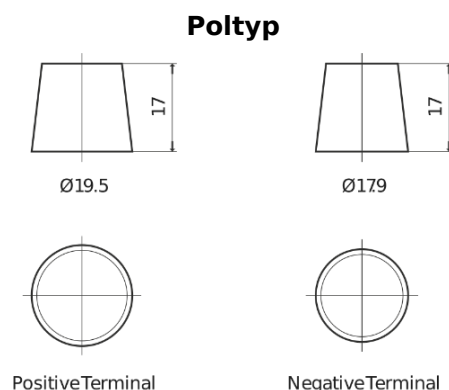

**Produktübersicht**

Batterien für Marine und Freizeit

**Vintage EU77-6**

Type	EU77-6
Technology	Flooded
EAN/GTIN	3661024036177
Spannung	6 V
Kapazität	77.0 Ah
Kaltstartwert	650 A
Länge	215 mm
Breite	169 mm
Höhe	184 mm
Kastengröße	H02
Schaltung	ETN 0
Poltyp	EN taper post
Bodenleiste	B6
Gewicht (Änderungen vorbehalten)	11.10 kg